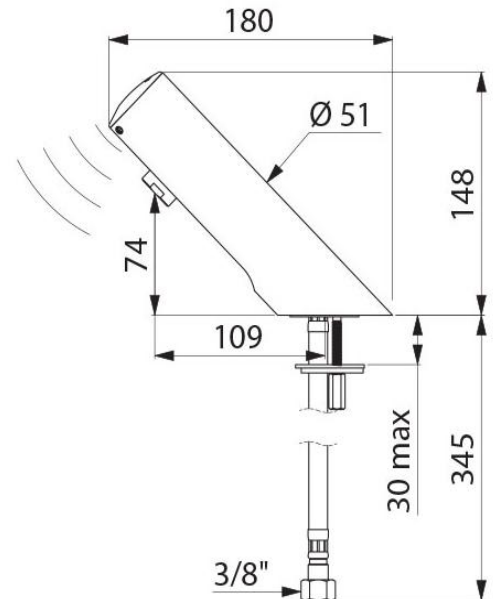

## Delabie Tempomatic 4 servantarmatur, modell 440106

Art.nr: DB 440106

Anslutning: 3/8" – for temperert vann

Fleksibel slange med stålfletting, filter og tilbakeslagsventil

Vanntrykk: Min. 1 bar, maks 5 bar.