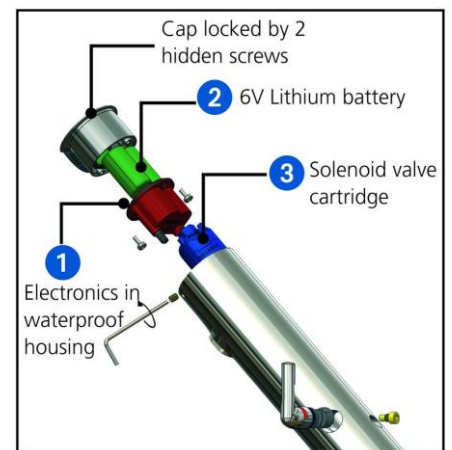

## Delabie Tempomatic 4 servantarmatur, modell 440106

Art.nr: DB 440106

Anslutning: 3/8" – for temperert vann

Fleksibel slange med stålfletting, filter og tilbakeslagsventil

Vanntrykk: Min. 1 bar, maks 5 bar.

Solid armatur som er innstilt på 3 l/min. Justerbar fra 1,5 – 6 l/min

Servantarmaturet er produsert i forkrommet messing

"Active movement" IR- sensor som kan benyttes med høyglanspolerte servanter.

Betjening via berøringsfri aktiveringssensor – Batteridrift, 6 V Litium batteri, ca 350.000 aktiveringer