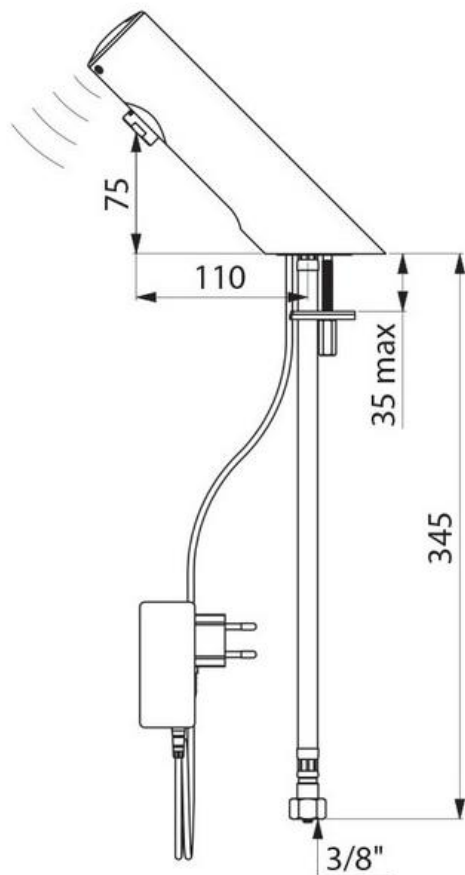

## Delabie Tempomatic 4 servantarmatur, modell 440101

Art.nr: DB 440101

Anslutning: 3/8" – for temperert vann

230V/12V – For nettspenning. Leveres med støpsel

Fleksibel slange med stålfletting, filter og tilbakeslagsventil

Vanntrykk: Min. 1 bar, maks 5 bar.

Solid armatur som er innstilt på 3 l/min. Justerbar fra 1,5 – 6 l/min

Servantarmaturet er produsert i forkrommet messing

"Active movement" IR- sensor som kan benyttes med høyglanspolerte servanter.