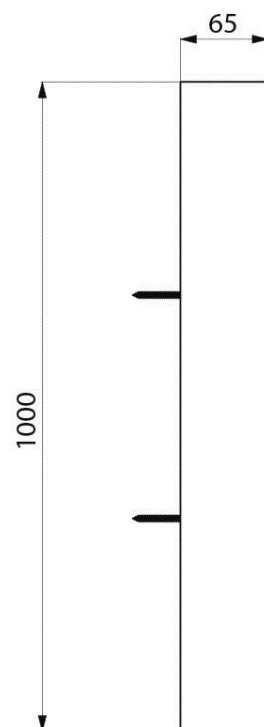

DELABIE

Delabie forlengelsesprofil, modell 790152

Art.nr: DB 790152

NRF-nr.:

Brukes for å skjule rørføringer fra topp dusjpanel til tak/himling

Lengde: 1000mm, kappes av montør etter ønske lengde

Bredde: 210mm (samme bredde som dusjpanel)

Forlengelsesprofilen er produsert i samme material (anodisert aluminium) og design som dusjpanelene

Passer til Delabie aluminiumspaneler, med bredde 210mm

Se neste side for installasjonsanvisning.

FR

Service Après-Vente :