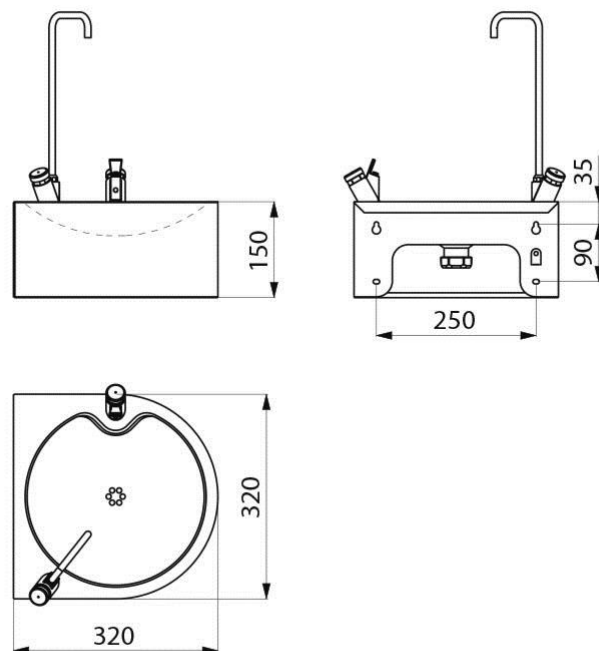

## Delabie vegghengt drikkefontene med flaskefyller, modell SD MURAL

Art.nr: DB 180820

NRF-nr.:

Vegghengt drikkefontene med flaskefyller

Rustfritt stål AISI 304, godstykkelse 1,2 mm – Satin utførelse

Trykknappbetjent drikkespiss, med justerbar vannstråle

Trykknappbetjent flaskefyller, med justerbar vannmengde

Anslutning kaldt vann – 3/8"

Avløp – 1 1/2"