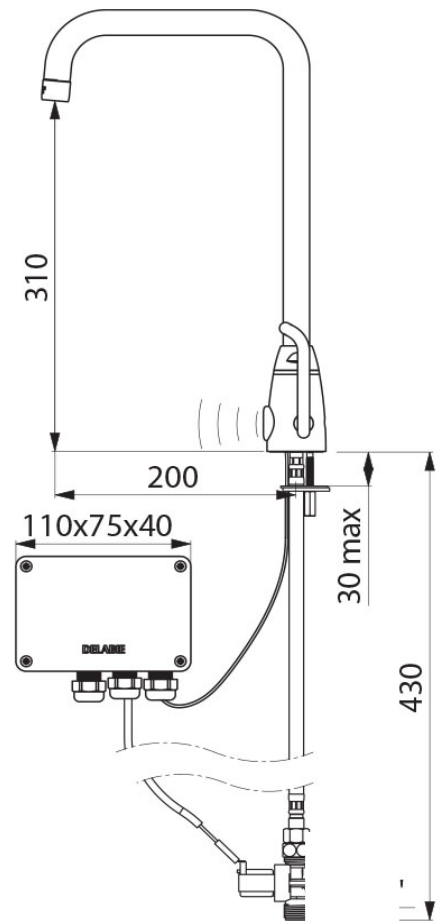

## Delabie Tempomatic Mix Pro, modell 495257LH

Art.nr: DB 495257LH

Anslutning: 3/8" – for varm og kaldt vann

Fleksible slanger med stålfletting, filter og magnetventiler

Vanntrykk: Min. 1 bar, maks 5 bar.

Solid armatur som gir 12 l/min. Ca 15 sek spyletid

Temperaturjustering med lang hendel på siden av armatur

Servantarmaturet er produsert i forkrommet messing

Høy utløpstut med svivel

Skollesperre og "anti blokkering" av sensor