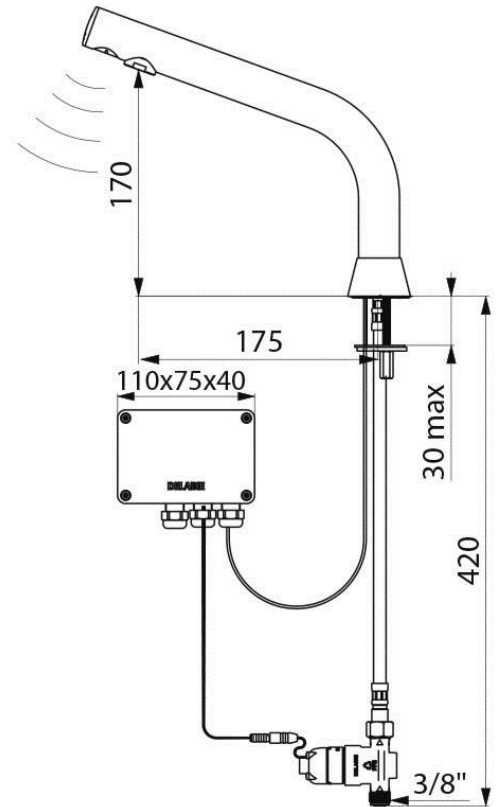

## Delabie BINOPTIC servantarmatur, modell 488035

Art.nr: DB 488035

NRF-nr.:

Anslutning: 3/8" – Tilkobles kaldt eller temperert vann (Ett-rør system)

Fleksible slanger med stålfletting, filter og magnetventil

Vanntrykk: Min. 1 bar, maks 5 bar.

Vannmengde er innstilt på 3 l/min. Justerbar fra 1,5 - 6 l/min.

Servantarmaturet er produsert i sort matt forkrommet messing

Batteridrift 6V - 123 batteri

Betjening via berøringsfri IR-sensor, med anti-blokkerings funksjon