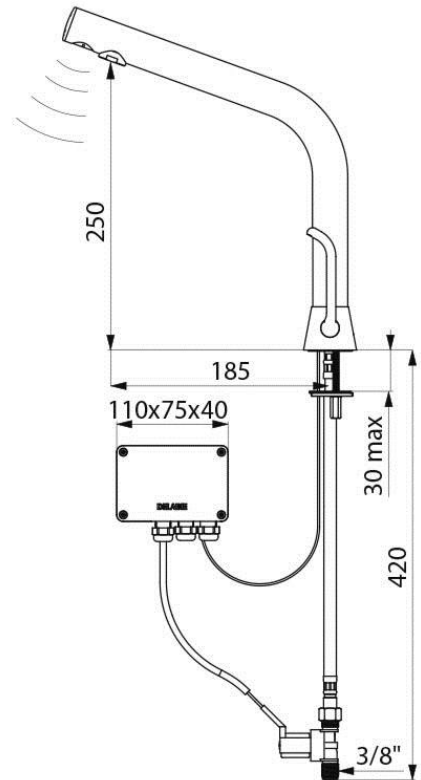

DELABIE

Delabie BINOPTIC servantarmatur, modell 398MCHLH

Art.nr: DB 398MCHLH

NRF-nr.:

Anslutning: 3/8" – for varm og kaldt vann

Fleksible slanger med stålfletting, filter og magnetventiler

Vanntrykk: Min. 1 bar, maks 5 bar.

Vannmengde er innstilt på 3 l/min. Justerbar fra 1,5 - 6 l/min.

Servantarmaturet er produsert i blank forkrommet messing

Nettdrift 230V/12V, inkludert trafo

Betjening via berøringsfri IR-sensor, med anti-blokkerings funksjon