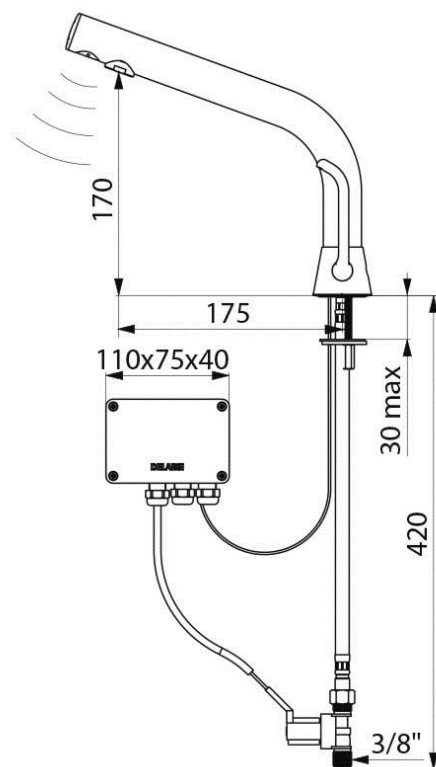

DELABIE

Delabie BINOPTIC servantarmatur, modell 388MCHB

Art.nr: DB 388MCHB

NRF-nr.:

Anslutning: 3/8" – for varm og kaldt vann

Fleksible slanger med stålfletting, filter og magnetventiler

Vanntrykk: Min. 1 bar, maks 5 bar.

Vannmengde er innstilt på 3 l/min. Justerbar fra 1,5 - 6 l/min.

Servantarmaturet er produsert i sort matt forkrommet messing

Nettdrift 230V/12V, inkludert trafo

Betjening via berøringsfri IR-sensor, med anti-blokkerings funksjon

Kan også leveres i blank forkrommet utførelse, modell 388MCHLH