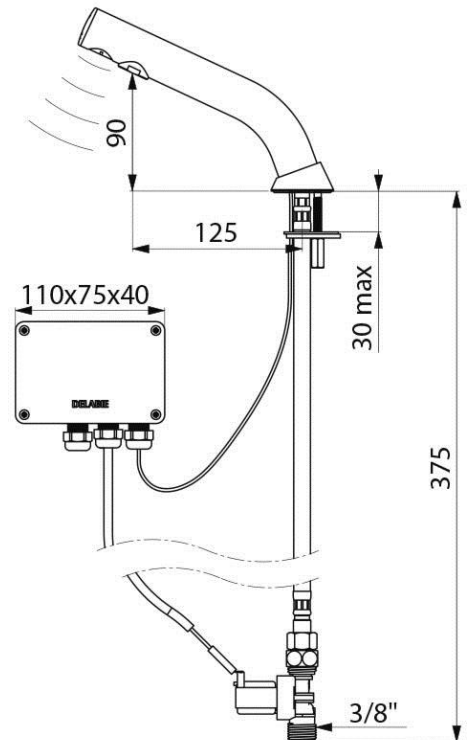

DELABIE

Delabie BINOPTIC servantarmatur, modell 378015

Art.nr: DB 378015

NRF-nr.:

Anslutning: 3/8" – Tilkobles kaldt eller temperert vann (Ett-rør system)

Fleksible slanger med stålfletting, filter og magnetventil

Vanntrykk: Min. 1 bar, maks 5 bar.

Vannmengde er innstilt på 3 l/min. Justerbar fra 1,5 - 6 l/min.

Servantarmaturet er produsert i blank forkrommet messing

Nettdrift 230V/12V, inkludert trafo

Betjening via berøringsfri IR-sensor, med anti-blokkerings funksjon

Justerbar automatisk utspyling (60 sek.) av stillestående vann 24 timer etter siste bruk (reducerer "groing" av bakterier eks Legionella)

Kan også leveres i sort matt forkrommet utførelse, modell 378035