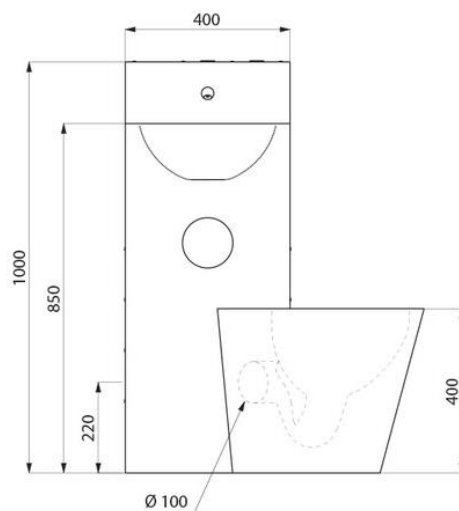

## Delabie Combi Kompakt WC/Servant - modul i rustfritt stål

Art.nr: DB 160600

NRF-nr.:

Gulvstående WC - montert på høyre, venstre eller i midten av modulen

Rustfritt stål AISI 304, godstykkelse 2 mm

Satin eller polert utførelse

Toalettskålen er høyglanspolert

Inspeksjonsluker med TORX skruer. Kan leveres med sikkerhetsskruer (TORX m/pin) mot tillegg

Møter standard EN977 for 6 l vannforbruk

Sømløse kanter og hjørner

To separate, vandalsikre trykknapper i rustfritt stål (AISI 304) for WC og utløpstut