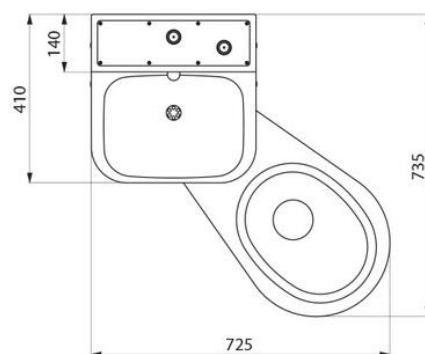

## Delabie Combi Kompakt WC/Servant - modul i rustfritt stål

Art.nr: DB 160600

NRF-nr.:

Gulvstående WC - montert på høyre, venstre eller i midten av modulen

Rustfritt stål AISI 304, godstykkelse 2 mm

Satin eller polert utførelse

Toalettskålen er høyglanspolert

Inspeksjonsluker med TORX skruer. Kan leveres med sikkerhetsskruer (TORX m/pin) mot tillegg

Møter standard EN977 for 6 l vannforbruk

Sømløse kanter og hjørner

To separate, vandalsikre trykknapper i rustfritt stål (AISI 304) for WC og utløpstut