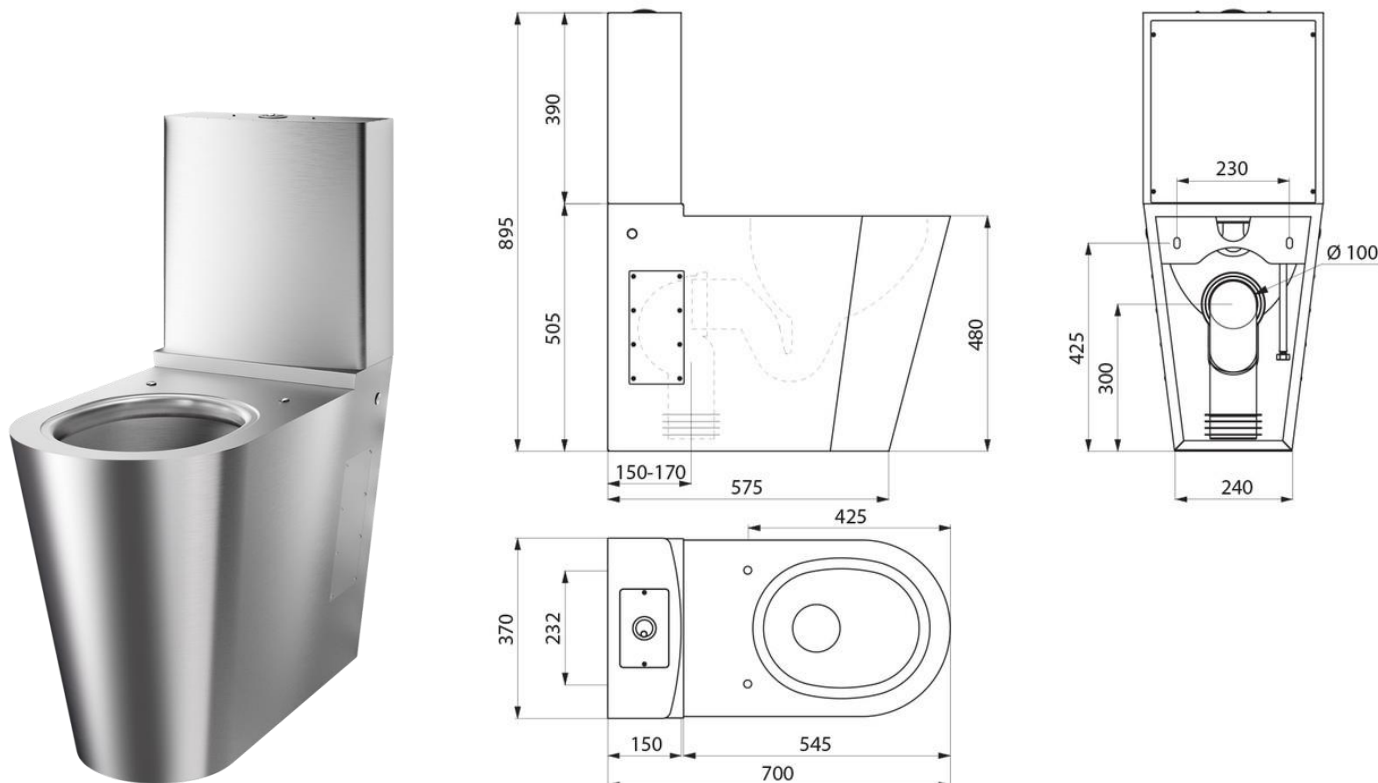

## Delabie gulvstående rustfritt toalett, modell MONOBLOCO PMR (HC-modell)

Art.nr: DB 110790

NRF-nr.:

Gulvstående WC med "dual flush" sisterner for 3 liter/6 liter spylevolum

Egen plastsisterner, som forhindrer kondensdannelse

Ansluttes på baksiden eller på en av sidene (deksel/lokk fjernes)

Rustfritt stål AISI 304, godstykkelse 1,5 mm

Satin utførelse

Toalettskålen er høyglanspolert

Inspeksjonsluker på begge sider med TORX skruer, gir god tilgang ved montasje og service

Kan leveres med sikkerhetsskruer (TORX m/pin) mot tillegg

Leveres med vannlås

Møter Europa standard EN977 for 4 l spyling

HC- modell med ekstra høyde og lengde på WC skål.

Alternativ/tillegg:

Kan også leveres med sete og lokk, eller bare sete