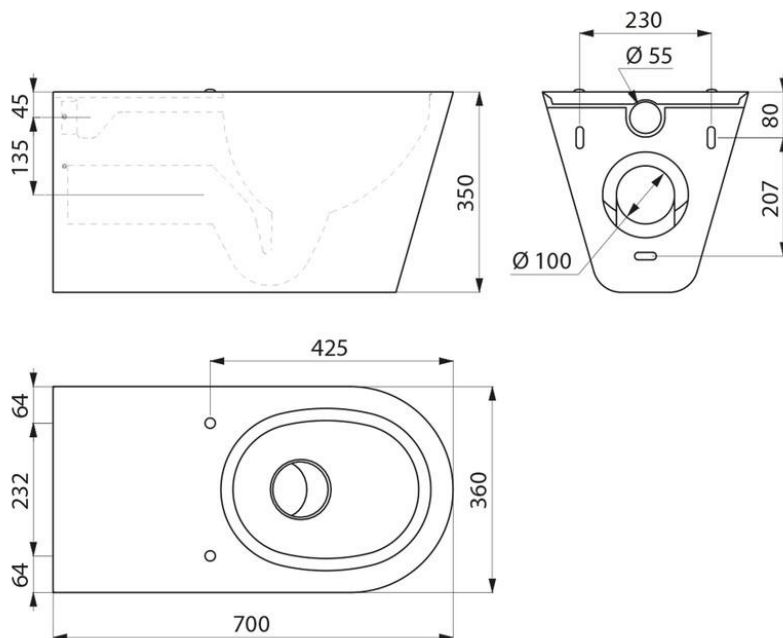

## Delabie vegghengt rustfritt HC toalett, modell WC 700S

Art.nr: DB 110710

NRF-nr.:

Vegghengt WC

HC- modell med ekstra lengde fra vegg

Rustfritt stål AISI 304, godstykkelse 1,5 mm

Satin polert utførelse

Toalettskålen er høyglanspolert

Monteringsbrakett med TORX skruer. Kan leveres med sikkerhetsskruer (TORX m/pin) mot tillegg

Møter standard EN977 for 6 l vannforbruk

Passer de fleste standard innbyggingsrammer

Kan også leveres med sete og lokk, eller bare sete