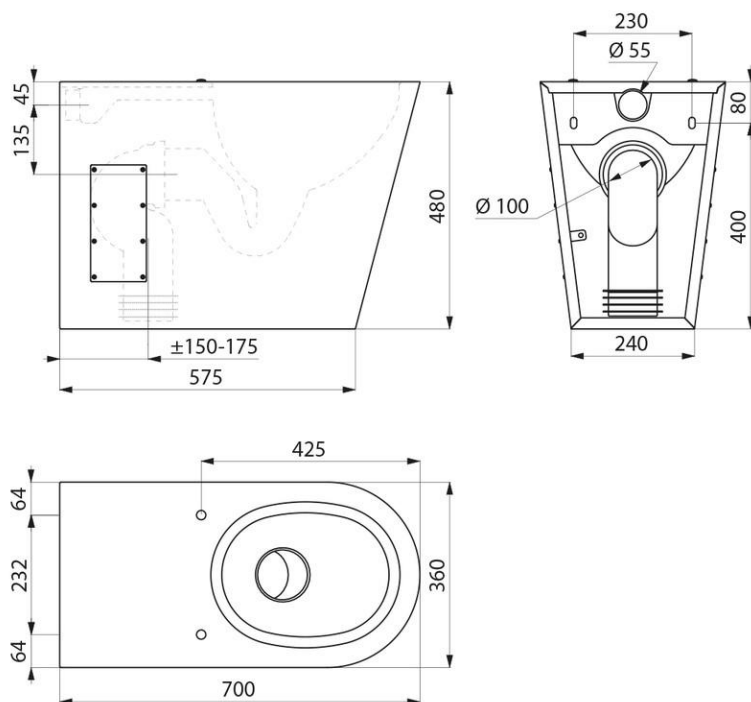

DELABIE

Delabie gulvstående rustfritt HC toalett, modell WC 700P

Art.nr: DB 110700

NRF-nr.:

Gulvstående WC

HC- modell med ekstra høyde samt ekstra lengde fra vegg

Rustfritt stål AISI 304, godstykkelse 1,5 mm

Satin polert utførelse

Toalettskålen er høyglanspolert

Monteringsbrakett med TORX skruer. Kan leveres med sikkerhetsskruer (TORX m/pin) mot tillegg

Møter standard EN977 for 6 l vannforbruk

Passer de fleste standard innbyggingsrammer