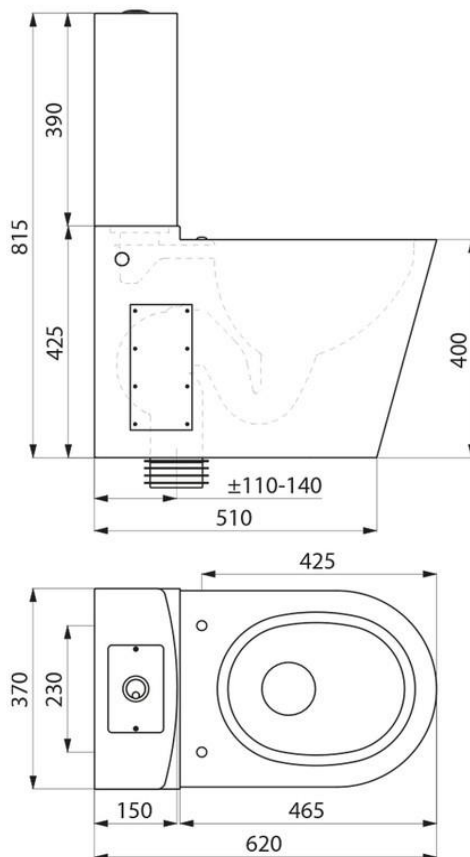

DELABIE

Delabie gulvstående rustfritt toalett, modell MONOBLOCO S21

Art.nr: DB 110390

NRF-nr.:

Gulvstående WC med "dual flush" sistene for 3 liter/6 liter spylevolum

Egen plastsistene, som forhindrer kondensdannelse

Ansluttes på baksiden eller på en av sidene (deksel/lokk fjernes)

Rustfritt stål AISI 304, godstykkelse 1,5 mm

Satin utførelse

Toalettskålen er høyglanspolert

Inspeksjonsluker på begge sider med TORX skruer, gir god tilgang ved montasje og service

Kan leveres med sikkerhetsskruer (TORX m/pin) mot tillegg

Leveres med vannlås

Møter Europa standard EN977 for 4 l spyling

Alternativ/tillegg:

Kan leveres med sete og lokk eller bare vandalsikkert sete