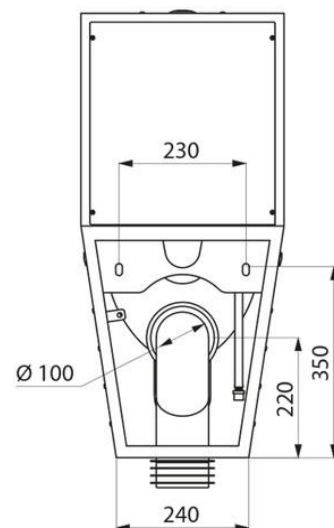

DELABIE

Delabie gulvstående rustfritt toalett, modell MONOBLOCO S21

Art.nr: DB 110390

NRF-nr.:

Gulvstående WC med "dual flush" sistene for 3 liter/6 liter spylevolum

Egen plastsistene, som forhindrer kondensdannelse

Ansluttes på baksiden eller på en av sidene (deksel/lokk fjernes)

Rustfritt stål AISI 304, godstykkelse 1,5 mm

Satin utførelse

Toalettskålen er høyglanspolert

Inspeksjonsluker på begge sider med TORX skruer, gir god tilgang ved montasje og service

Kan leveres med sikkerhetsskruer (TORX m/pin) mot tillegg

Leveres med vannlås

Møter Europa standard EN977 for 4 l spyling

Alternativ/tillegg:

Kan leveres med sete og lokk eller bare vandalsikkert sete