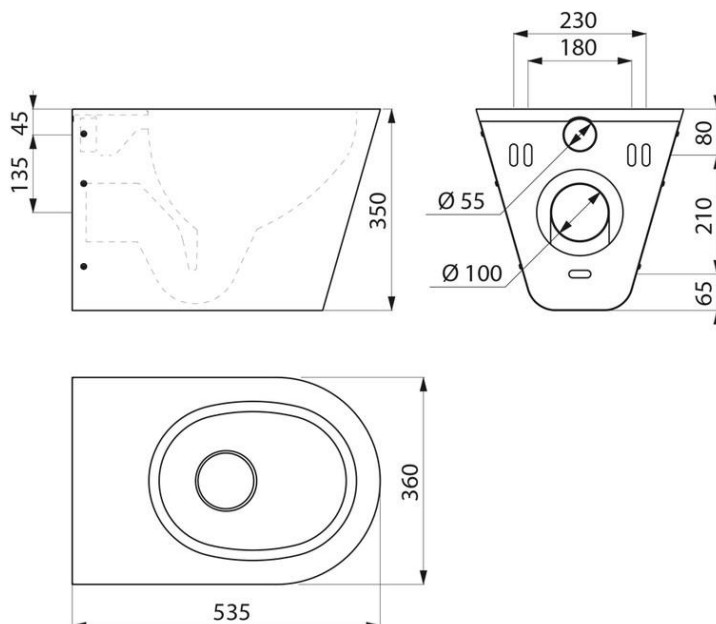

## Delabie vegghengt rustfritt toalett, modell WC S21 S

Art.nr: DB 110310

NRF-nr.:

Vegghengt WC

Rustfritt stål AISI 304, godstykkelse 1,5 mm

Satin polert utførelse

Toalettskålen er høyglanspolert

Monteringsbrakett med med TORK skruer. Kan leveres med sikkerhetskruer (TORC m/pin) mot tillegg

Møter standard EN977 for ned til 4 liter vannforbruk

CE merket

Passer de fleste standard innbyggingsrammer (se målskisse)

Alternativt tilleggsutstyr:

Kan leveres med sete, og sete med lokk. Spør om løsning/modell.