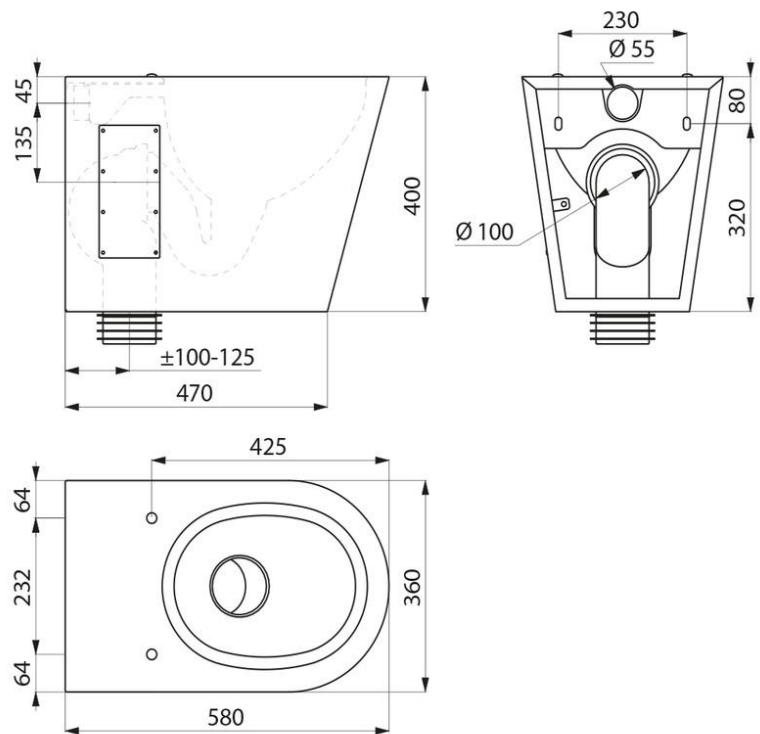

DELABIE

Delabie gulvstående rustfritt toalett, modell WC S21 P

Art.nr: DB 110300

NRF-nr.:

Gulvstående WC

Rustfritt stål AISI 304, godstykkelse 1,5 mm

Satin polert utførelse

Toalettskålen er høyglanspolert

Inspeksjonsluke med TORK skruer. Kan leveres med sikkerhetsskruer (TORK m/pin) mot tillegg

Møter standard EN977 for ned til 4 liter vannforbruk

CE merket

Passer de fleste standard innbyggingsrammer (se målskisse)