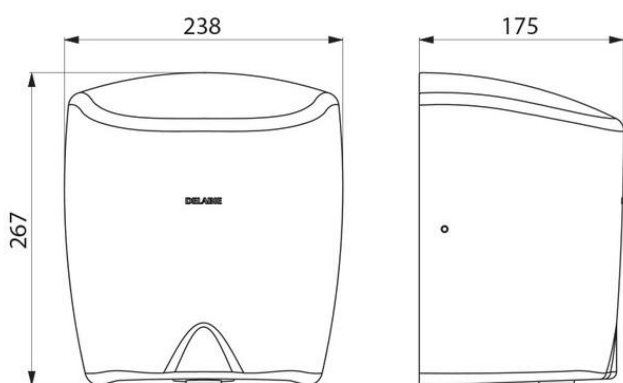

DELABIE

Delabie Highflow håndtørker, modell 510622

Art.nr: DB 510622

NRF-nr.:

Deksel i solid rustfritt stål – AISI 304 (1mm). Blankpolert utførelse

Infrarød berøringsfri detektering

Intelligent teknologi - Stopper automatisk når hendene fjernes, eller etter 60 sekunder (Anti-Block)

Klasse 1, IP22

Vekt: 4kg

Kan også leveres i Satin/børstet utførelse. Modellen heter da 510622S