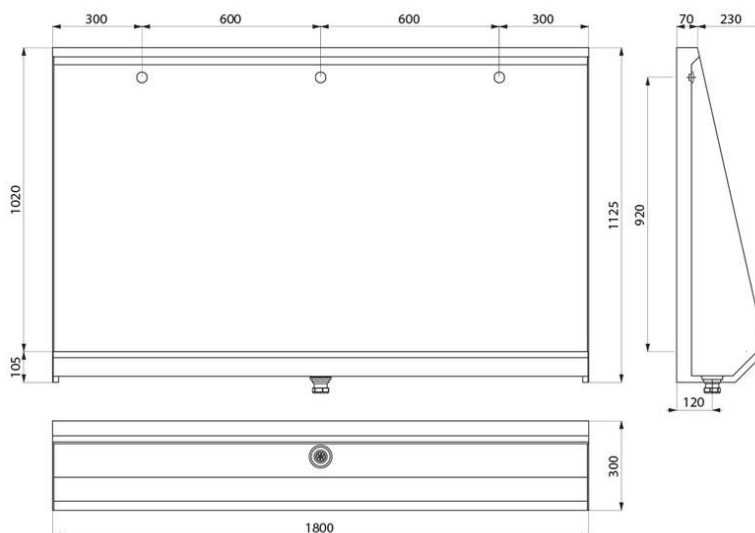

DELABIE

Delabie gulvmontert/nedfelt urinal, modell 130220

Art.nr: DB 130220

NRF-nr.:

Gulvmontert urinal – for nedfelling i gulv
Rustfritt stål AISI 304, godstykkelse 1,5 mm
Satin utførelse
Vanninnløp bak
Avløpet er 1 ½" (leveres uten vannlås)
Leveres med 3 stk spyledyser i rustfritt stål
Størrelse: 1800x1085x300mm