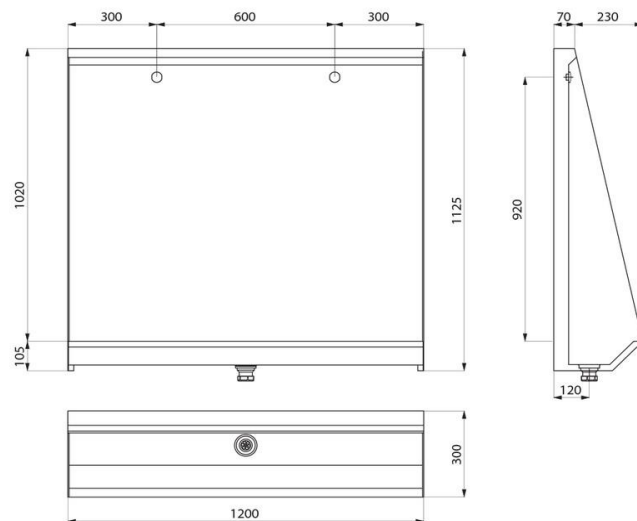

DELABIE

Delabie gulvmontert/nedfelt urinal, modell 130210

Art.nr: DB 130210

NRF-nr.:

Gulvmontert urinal – for nedfelling i gulv
Rustfritt stål AISI 304, godstykkelse 1,5 mm
Satin utførelse
Vanninnløp bak
Avløpet er 1 ½" (leveres uten vannlås)
Leveres med 2 stk spyledyser i rustfritt stål
Størrelse: 1200x1085x300mm