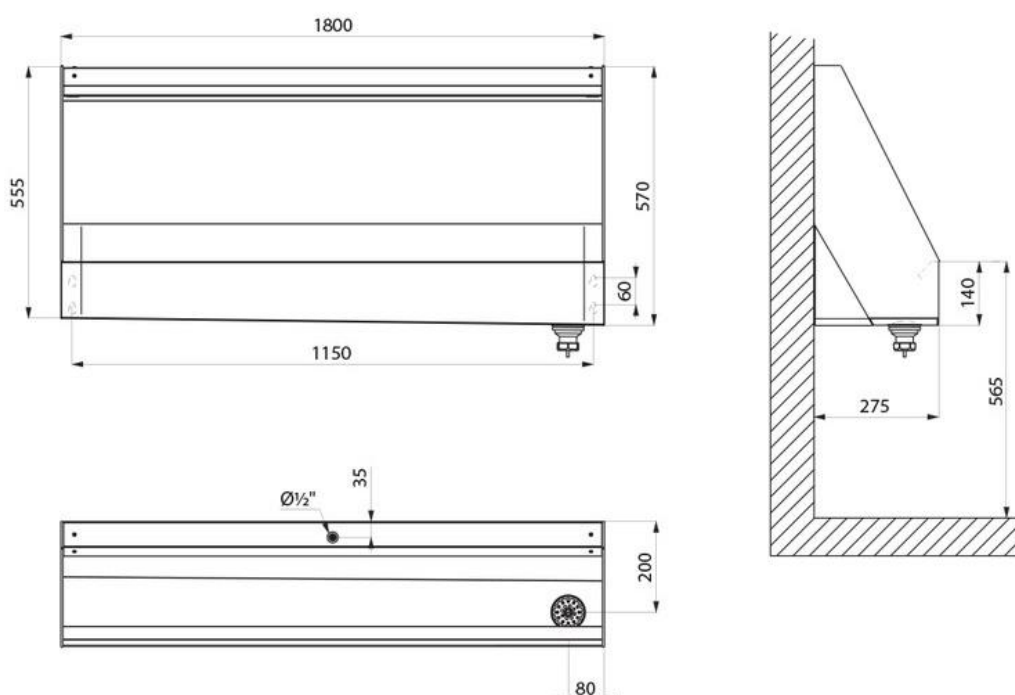

DELABIE

Delabie vegghegt urinal, modell 130110 (1800 mm Satin)

Art.nr: DB 130110

NRF-nr.:

Vegghegt urinalrenne – Lengde 1800mm

Rustfritt stål AISI 304, godstykkelse 1,2 mm

Satin utførelse

Vanninnløp på topp 1/2"

Anbefalt vannforbruk: 0,9l/sek.

Vertikalt avløp 1 1/2". Drenering/utløp på høyre side

Uten P-lås

Vekt: 34kg