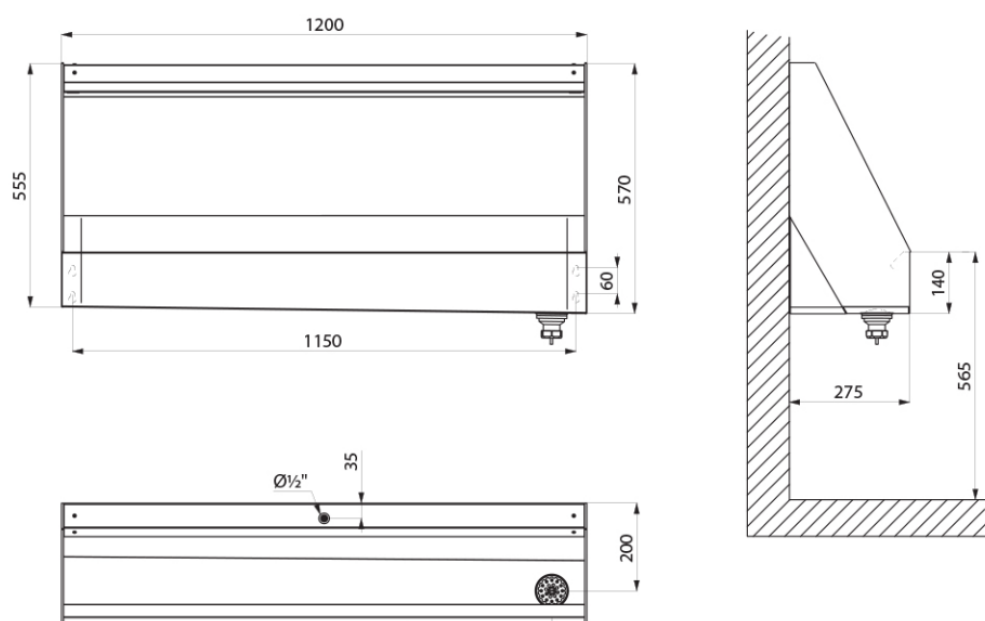

DELABIE

Delabie vegghengt urinalrenne, modell 130100 (lengde: 1200 mm)

Art.nr: DB 130100

NRF-nr.:

Vegghengt urinalrenne – Lengde 1200mm
Rustfritt stål AISI 304, godstykkelse 1,2 mm
Polert Satin utførelse
Åpen anslutning på topp - 1/2"
For optimal spyling, skal denne urinalrennen spyle med ca 0,6 l/sek.
Avløp 1 1/2" - På høyre side
Leveres uten vannlås
Vekt: ca 17,5 kg