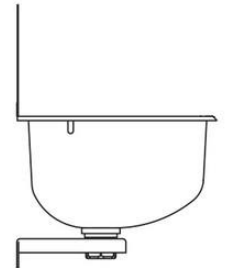

DELABIE

Delabie vegghengt rustfri utslagsvask, 182400

Art.nr: DB 182400

NRF-nr.:

Vegghengt utslagsvask
Med veggplate (sprutplate)
Rustfritt stål AISI 304, godstykkelse 0,9 mm
Sømløs presset utløpskar, Satin polert utførelse
Leveres med 1 ½ " avløp
Uten overløp