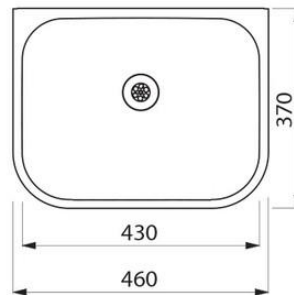

DELABIE

Delabie vegghengt rustfri utslagsvask, 182400

Art.nr: DB 182400

NRF-nr.:

Vegghengt utslagsvask
Med veggplate (sprutplate)
Rustfritt stål AISI 304, godstykkelse 0,9 mm
Sømløs presset utløpskar, Satin polert utførelse
Leveres med 1 ½ " avløp
Uten overløp