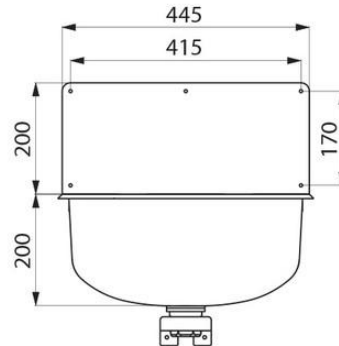

DELABIE

Delabie vegghengt rustfri utslagsvask, 182400

Art.nr: DB 182400

NRF-nr.:

Vegghengt utslagsvask
Med veggplate (sprutplate)
Rustfritt stål AISI 304, godstykkelse 0,9 mm
Sømløs presset utløpskar, Satin polert utførelse
Leveres med 1 ½ " avløp
Uten overløp