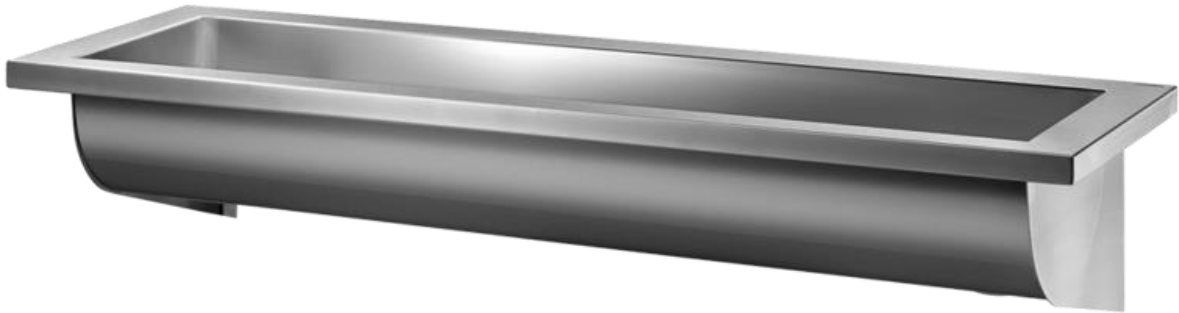

DELABIE

Delabie vegghengt rustfri vaskerenne – 60cm

Art.nr: DB 120240

NRF-nr.:

Vegghengt vaskerenne i rustfritt stål (AISI304), Satin polert utførelse

Godstykkelse ramme og festebraketter: 1,5mm. Godstykkelse skål/renne: 1mm

1 ½" utløp på høyre side. Leveres uten overløp

Lengde 60cm – For 1 armatur

Leveres standard uten hull for armatur, men kan leveres ferdig med hull (u/ekstra kostnader) – Gi beskjed ved bestilling

CE godkjent. Møter European standard EN 14296

Rustfritt sprutdeksel/bakplate for vaskerenne kan leveres. Modell 100240

Kan også leveres i andre lengder:

120cm – For 2 armatur – Art.nr: 120250

140cm – For 2 armatur – Art.nr: 120260

180cm – For 3 armatur – Art.nr: 120280

240cm – For 4 armatur – Art.nr: 120300

300cm – For 4 armatur – Art.nr: 120310