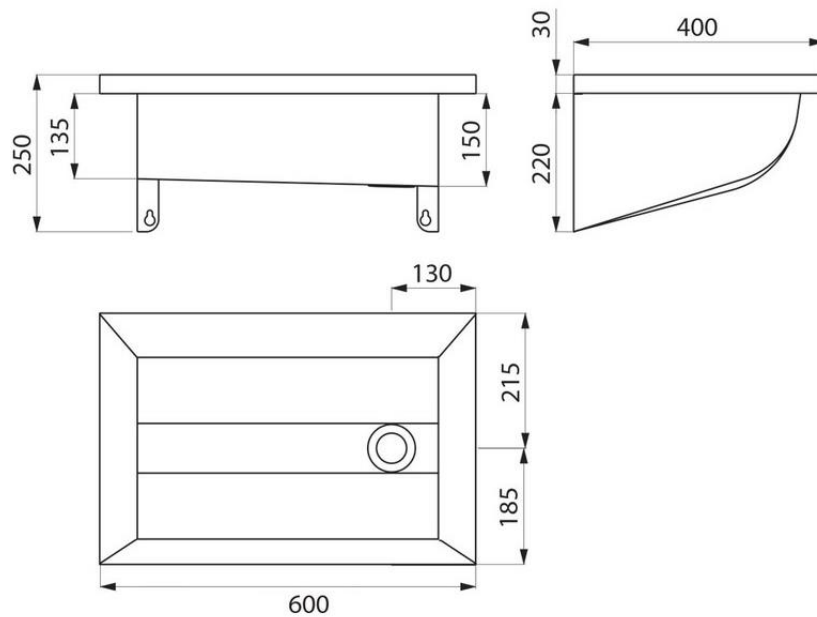

DELABIE

Delabie vegghengt rustfri vaskerenne – 60cm

Art.nr: DB 120240

NRF-nr.:

Vegghengt vaskerenne i rustfritt stål (AISI304), Satin polert utførelse

Godstykkelse ramme og festebraketter: 1,5mm. Godstykkelse skål/renne: 1mm

1 ½" utløp på høyre side. Leveres uten overløp

Lengde 60cm – For 1 armatur

Leveres standard uten hull for armatur, men kan leveres ferdig med hull (u/ekstra kostnader) – Gi beskjed ved bestilling

CE godkjent. Møter European standard EN 14296

Rustfritt sprutdeksel/bakplate for vaskerenne kan leveres. Modell 100240

Kan også leveres i andre lengder:

120cm – For 2 armatur – Art.nr: 120250

140cm – For 2 armatur – Art.nr: 120260

180cm – For 3 armatur – Art.nr: 120280

240cm – For 4 armatur – Art.nr: 120300

300cm – For 4 armatur – Art.nr: 120310