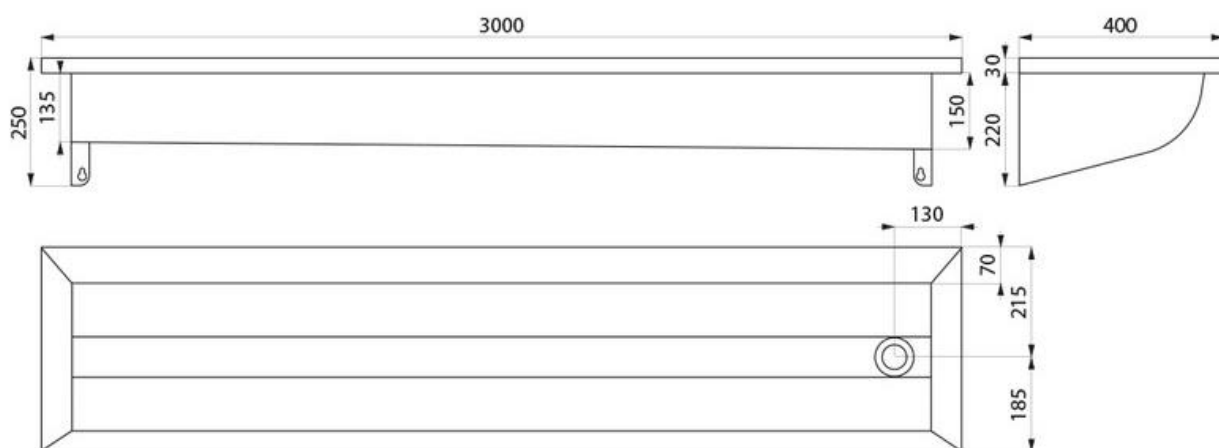

DELABIE

Delabie vegghengt rustfri vaskerenne – 300cm

Art.nr: DB 120310

NRF-nr.:

Vegghengt vaskerenne i rustfritt stål (AISI304), Satin polert utførelse

Godstykkelse ramme og festebraketter: 1,5mm. Godstykkelse skål/renne: 1mm

1 ½" utløp på høyre side. Leveres uten overløp

Lengde 300cm – For 4 armaturer

Leveres standard uten hull for armatur, men kan leveres ferdig med hull (u/ekstra kostnader) – Gi beskjed ved bestilling

CE godkjent. Møter European standard EN 14296

Rustfritt sprutdeksel/bakplate for vaskerenne kan leveres. Modell 100310

Kan også leveres i andre lengder:

60cm – For 1 armatur – Art.nr: 120240

120cm – For 2 armatur – Art.nr: 120250

140cm – For 2 armatur – Art.nr: 120260

180cm – For 3 armatur – Art.nr: 120280

240cm – For 4 armatur – Art.nr: 120300