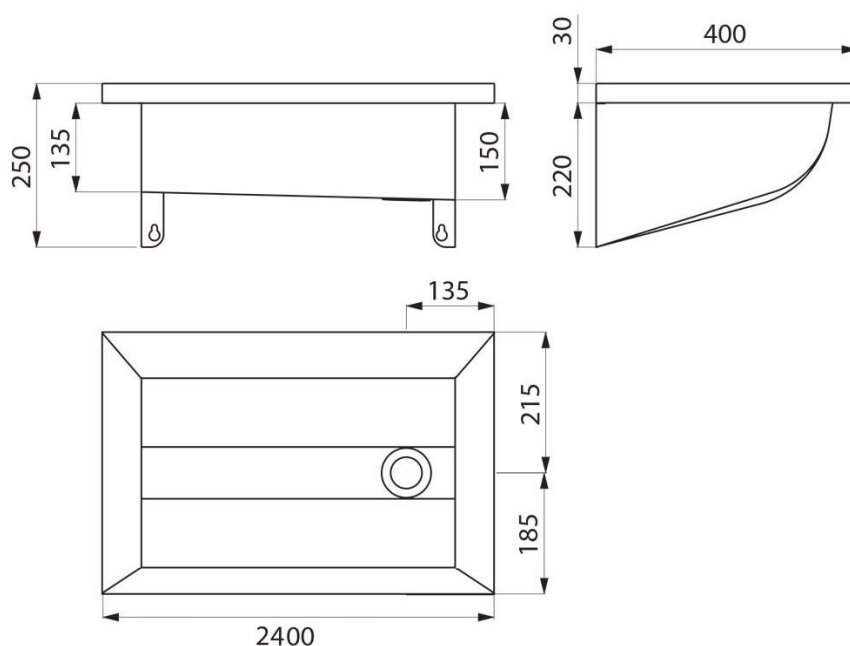

## Delabie vegghengt rustfri vaskeremme – 240cm

Art.nr: DB 120300

NRF-nr.:

Vegghengt vaskeremme i rustfritt stål (AISI304), Satin polert utførelse

Godstykkelse ramme og festebraketter: 1,5mm. Godstykkelse skål/renne: 1mm

1 ½" utløp på høyre side. Leveres uten overløp

Lengde 240cm – For 4 armaturer

Leveres standard uten hull for armatur, men kan leveres ferdig med hull (u/ekstra kostnader) – Gi beskjed ved bestilling

CE godkjent. Møter European standard EN 14296

**Rustfritt sprutdeksel/bakplate for vaskeremme kan leveres. Modell 100300**

Kan også leveres i andre lengder:

60cm – For 1 armatur – Art.nr: 120240

120cm – For 2 armatur – Art.nr: 120250

140cm – For 2 armatur – Art.nr: 120260

180cm – For 3 armatur – Art.nr: 120280

300cm – For 4 armatur – Art.nr: 120310