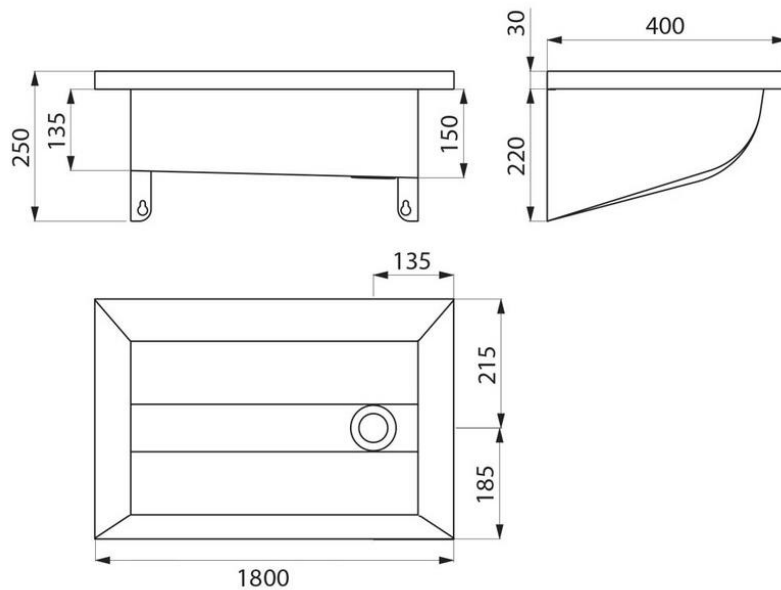

DELABIE

Delabie vegghengt rustfri vaskerenne – 180cm

Art.nr: DB 120280

NRF-nr.:

Vegghengt vaskerenne i rustfritt stål (AISI304), Satin polert utførelse

Godstykkelse ramme og festebraketter: 1,5mm. Godstykkelse skål/renne: 1mm

1 ½" utløp på høyre side. Leveres uten overløp

Lengde 180cm – For 3 armaturer

Leveres standard uten hull for armatur, men kan leveres ferdig med hull (u/ekstra kostnader) – Gi beskjed ved bestilling

CE godkjent. Møter European standard EN 14296

Rustfritt sprutdeksel/bakplate for vaskerenne kan leveres. Modell 100280

Kan også leveres i andre lengder:

60cm – For 1 armatur – Art.nr: 120240

120cm – For 2 armatur – Art.nr: 120250

140cm – For 2 armatur – Art.nr: 120260

240cm – For 4 armatur – Art.nr: 120300

300cm – For 4 armatur – Art.nr: 120310