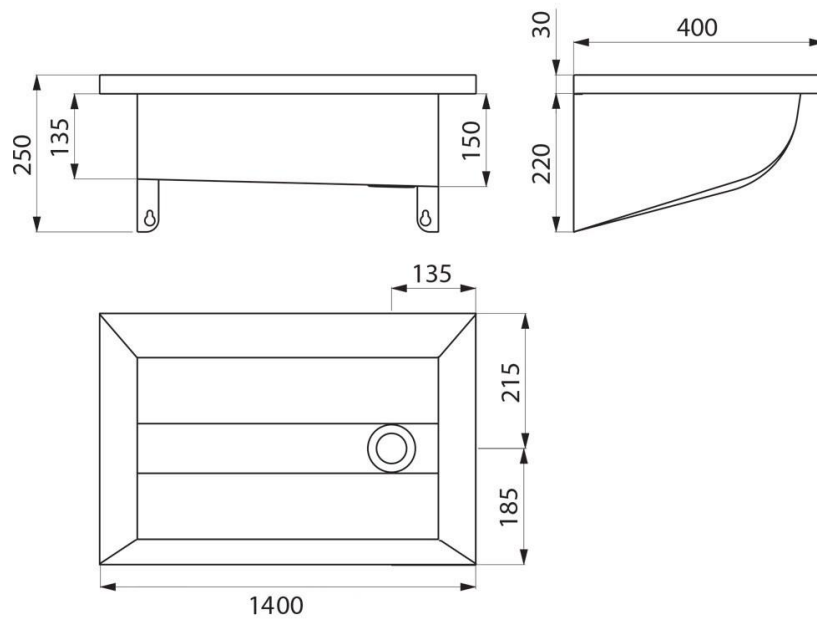

DELABIE

Delabie vegghengt rustfri vaskerenne – 140cm

Art.nr: DB 120260

NRF-nr.:

Vegghengt vaskerenne i rustfritt stål (AISI304), Satin polert utførelse

Godstykkelse ramme og festebraketter: 1,5 med mer Godstykkelse skål/renne: 1mm

1 ½" utløp på høyre side. Leveres uten overløp

Lengde 140cm – For 2-3 armaturer

Leveres standard uten hull for armatur, men kan leveres ferdig med hull (u/ekstra kostnader) – Gi beskjed ved bestilling

CE godkjent. Møter European standard EN 14296

Rusfritt sprutdeksel/bakplate for vaskerenne kan leveres. Modell 100260

Kan også leveres i andre lengder:

60cm – For 1 armatur – Art.nr: 120240

120cm – For 2 armatur – Art.nr: 120250

180cm – For 3 armatur – Art.nr: 120280

240cm – For 4 armatur – Art.nr: 120300

300cm – For 4 armatur – Art.nr: 120310