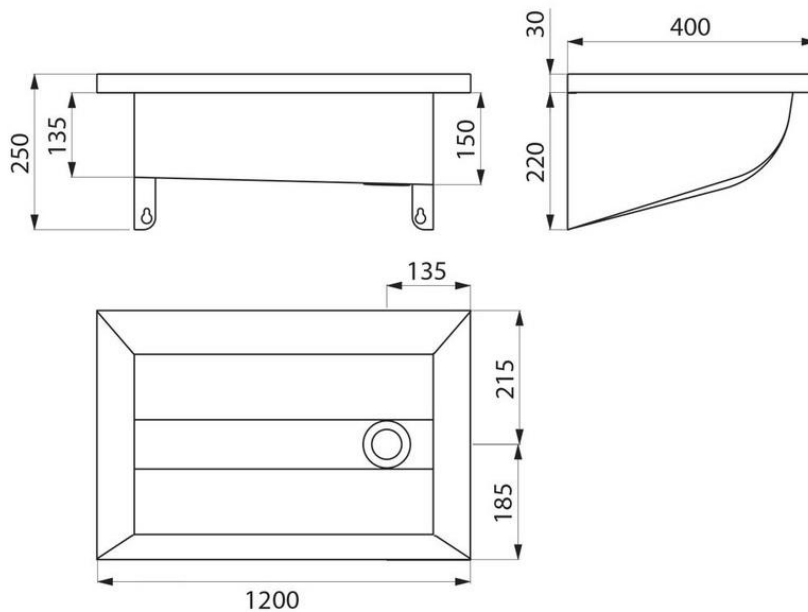

DELABIE

Delabie vegghengt rustfri vaskerenne – 120cm

Art.nr: DB 120250

NRF-nr.:

Vegghengt vaskerenne i rustfritt stål (AISI304), Satin polert utførelse

Godstykkelse ramme og festebraketter: 1,5mm. Godstykkelse skål/renne: 1mm

1 ½" utløp på høyre side. Leveres uten overløp

Lengde 120cm – For 2 armaturer

Leveres standard uten hull for armatur, men kan leveres ferdig med hull (u/ekstra kostnader) – Gi beskjed ved bestilling

CE godkjent. Møter European standard EN 14296

Rustfritt sprutdeksel/bakplate for vaskerenne kan leveres. Modell 100250

Kan også leveres i andre lengder:

60cm – For 1 armatur – Art.nr: 120240

140cm – For 2 armatur – Art.nr: 120260

180cm – For 3 armatur – Art.nr: 120280

240cm – For 4 armatur – Art.nr: 120300

300cm – For 4 armatur – Art.nr: 120310