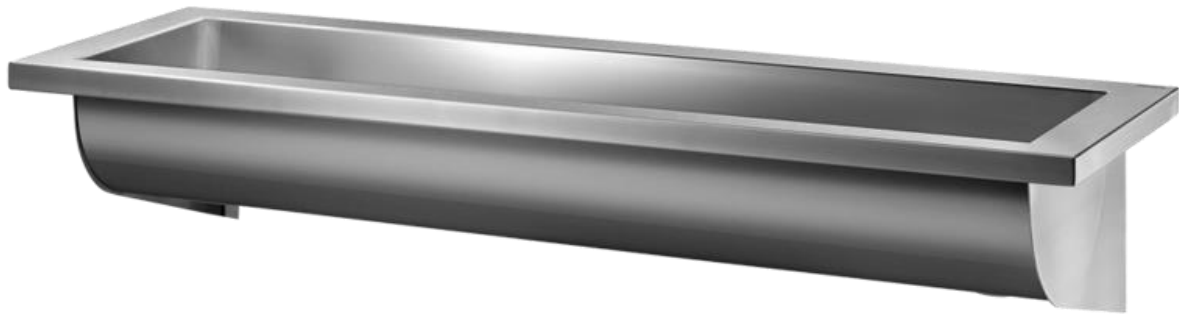

DELABIE

Delabie vegghengt rustfri vaskerenne – 120cm

Art.nr: DB 120250

NRF-nr.:

Vegghengt vaskerenne i rustfritt stål (AISI304), Satin polert utførelse

Godstykkelse ramme og festebraketter: 1,5mm. Godstykkelse skål/renne: 1mm

1 ½" utløp på høyre side. Leveres uten overløp

Lengde 120cm – For 2 armaturer

Leveres standard uten hull for armatur, men kan leveres ferdig med hull (u/ekstra kostnader) – Gi beskjed ved bestilling

CE godkjent. Møter European standard EN 14296

Rustfritt sprutdeksel/bakplate for vaskerenne kan leveres. Modell 100250

Kan også leveres i andre lengder:

60cm – For 1 armatur – Art.nr: 120240

140cm – For 2 armatur – Art.nr: 120260

180cm – For 3 armatur – Art.nr: 120280

240cm – For 4 armatur – Art.nr: 120300

300cm – For 4 armatur – Art.nr: 120310