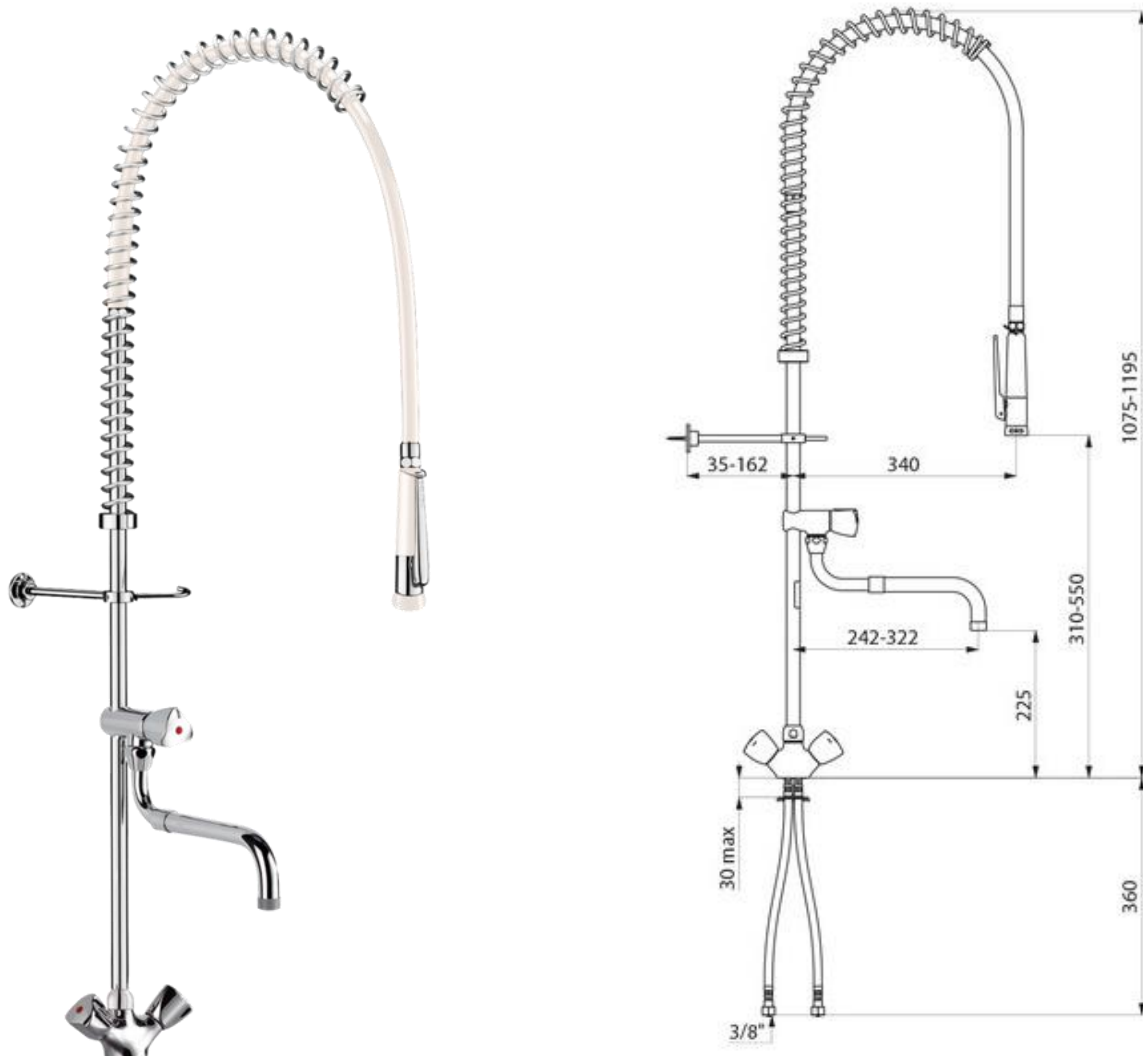

## Delabie storkjøkken armatur G6632

Art.nr: DB G6632

Komplett benkmontert storkjøkkenarmatur med spyleslange og teleskop-tut med svivel (L200-290mm)

Anslutning: 3/8" – for varm og kaldt vann

Vanntrykk: Min. 1 bar, maks 5 bar.

Maks vanntemperatur 70°C

Storkjøkken armaturet er produsert i forkrommet messing.

Betjeningsratt som gir full vannmengde ved ½ omdreining

Utløpstut gir opp til 25 l/min. Spyleslange/munnstykke gir 9 l/min.

Spyleslange produsert i Hytrel – Lengde 95 cm

Håndspraymunnstykke i solid messing med egen klemaktivering på munnstykket - ½"

Justerbar stråle på munnstykke