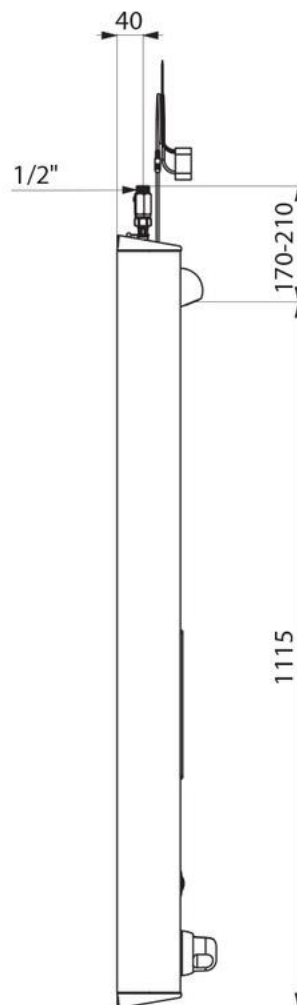

## Delabie Securitherm elektronisk dusjpanel, modell 792504

Art.nr: DB 792504

NRF-nr.:

Anslutning: 1/2" på topp – for varmt og kaldt vann

Vanntrykk: Min. 1 bar, maks 5 bar.

Solid sparedusjhode som gir 6 l/min.

Med avstegningsventiler, tilbakeslagsventil og filtersiler

Dusjpanelet er produsert i rustfritt stål

Betjening via elektronisk trykknapp – 220/6V nettspenning

Dusjtid: Avsluttes etter ønske eller automatisk etter 60 sekund (On/Off mode)