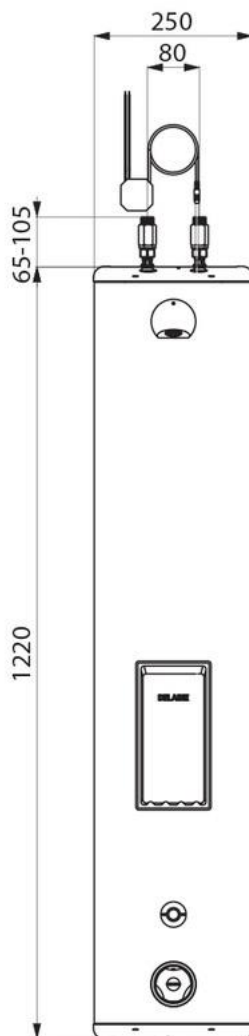

## Delabie Securitherm elektronisk dusjpanel, modell 792504

Art.nr: DB 792504

NRF-nr.:

Anslutning: 1/2" på topp – for varmt og kaldt vann

Vanntrykk: Min. 1 bar, maks 5 bar.

Solid sparedusjhode som gir 6 l/min.

Med avstegningsventiler, tilbakeslagsventil og filtersiler

Dusjpanelet er produsert i rustfritt stål

Betjening via elektronisk trykknapp – 220/6V nettspenning

Dusjtid: Avsluttes etter ønske eller automatisk etter 60 sekund (On/Off mode)