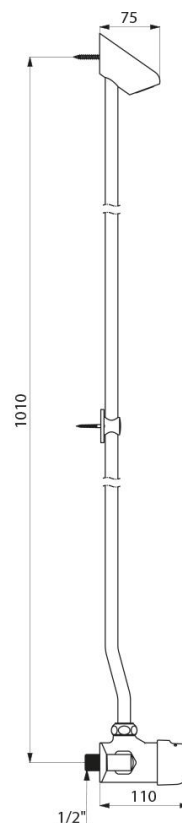

DELABIE

Delabie Tempomix åpen montasje, modell 790008

Art.nr: DB 790008

NRF-nr.:

Anslutning: 1/2" – CC 150mm. Inklusiv dekkskiver.

Vanntilførsel: Min. 0,7 bar, maks 5 bar.

Vannforbruk innstilt på 8 l/min, kan justeres under installasjon.

Utførelse i forkrommet messing.

Ett- greps trykknapp med selvlukkende blandebatteri

Spyletid: 30 sek (+5/-10 sekund ved 3 bar – Europeisk Standard EN 816)

Vandalsikkert dusjhode med antikalk dyse og begrenset vannforbruk.

Forsterket dusjrør Ø 16 og klammer.

Integrerte tilbakeslagsventiler og filtre