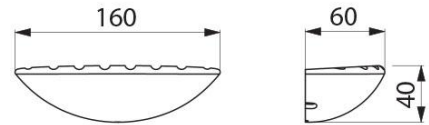

## Delabie Såpeskål, modell 710500

Art.nr: DB 710500

NRF-nr.:

Robust modell for offentlige bygg/anlegg.

Skjult innfesting.

Matt krom- finish i ABS plast.