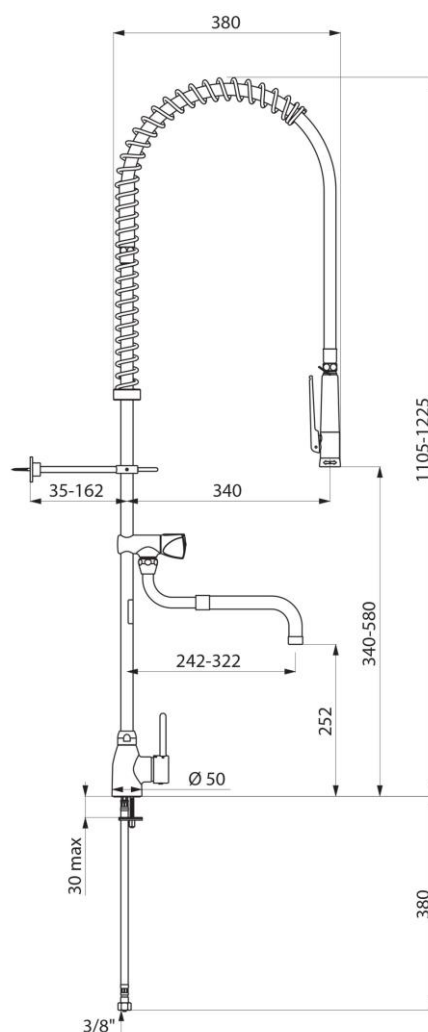

DELABIE

Delabie storkjøkken armatur 6692

Art.nr: DB 6692

Komplett storkjøkkenarmatur med spyleslange og tut med svivel (L200-290)

Et greps blandebatteri for benkmontering (hull Ø34mm)

Anslutning: 3/8" – for varm og kaldt vann. Fleksible slanger med stålfletting.

Vanntrykk: Min. 1 bar, maks 5 bar.

Maks vanntemperatur 70°C

Vannforbruk utløpstut: 25 l/min.

Vannforbruk spylemunnstykke: Ved Jet-stråle: 9 l/min. Ved Rain-stråle: 8 l/min.

Storkjøkkenarmaturet er produsert i forkrommet messing.

Forsterket fleksibel spyleslange i Hytrel (lengde: 95cm), som ligger i en rustfri spiralfjær

Spylemunnstykke med klemaktivering i solid utførelse. Justerbar stråle på munnstykke

Kan også leveres med lenger spyleslange:

Lengde 120cm - Ref. 433120.

Lengde 200cm – Ref. 433200