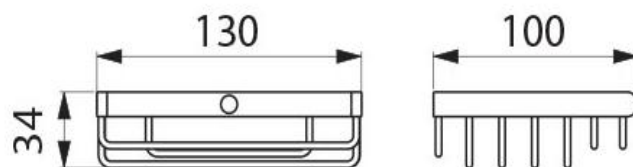

DELABIE

Delabie såpehylle, modell 569

Art.nr: DB 569

NRF-nr.:

Dimensjoner: 130x100x34mm

Polert rustfritt stål utførelse

Veggmonteres med 2 skruer

Robust modell