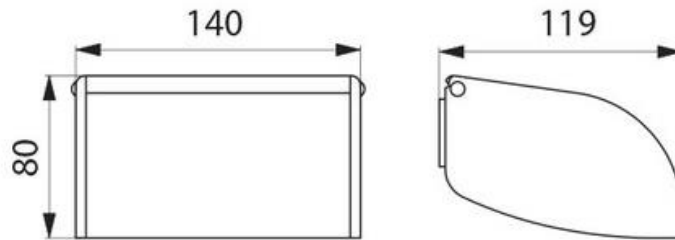

## Delabie Toalettpapir holder, modell 566

Art.nr: DB 566

NRF-nr.:

Toalettrull holder med spindel

Deksel for enklere vedlikehold og bedre hygiene

Anti-tyveri: Integrert polykarbonat spindel

Blankpolert rustfritt stål (AISI 304) utførelse

Skjulte festeskruer

Dimensjoner: 119 x 140 x 119mm