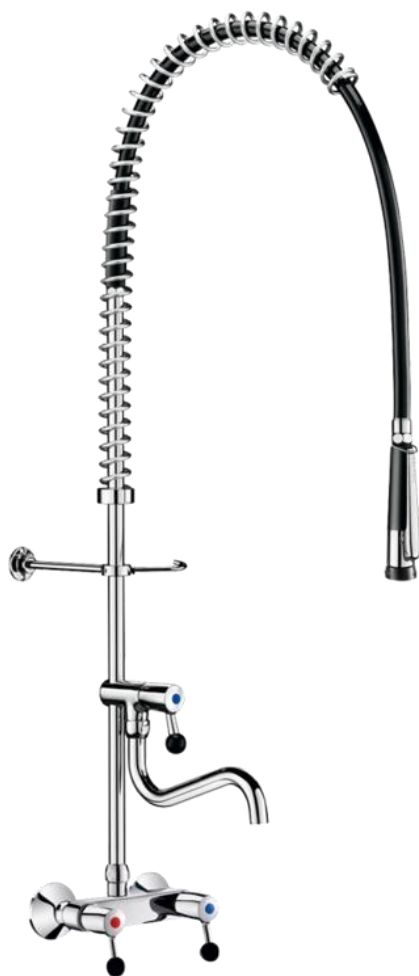

DELABIE

Delabie storkjøkken armatur 5634

Art.nr: DB 5634

Komplett veggmontert storkjøkkenarmatur med spyleslange og tut med svivel (L200)

Anslutning: 3/4" – for varm og kaldt vann (det medfølger 3/4 x 1/2 eksenterkupper med dekkplater)

Vanntrykk: Min. 1 bar, maks 5 bar.

Maks vanntemperatur 70°C

Storkjøkken armaturet er produsert i forkrommet messing.

Betjening via «Long Life» betjeningshendler i ergonomisk design. Gir full vannmengde ved 1/2 omdreining

Spyleslange produsert i Hytrel – Lengde 95 cm

Håndspraymunnstykke i solid messing med egen klemaktivering på munnstykket - 1/2"

Justerbar stråle på munnstykke

Håndmunnstykket er belagt med anti-skli PVC