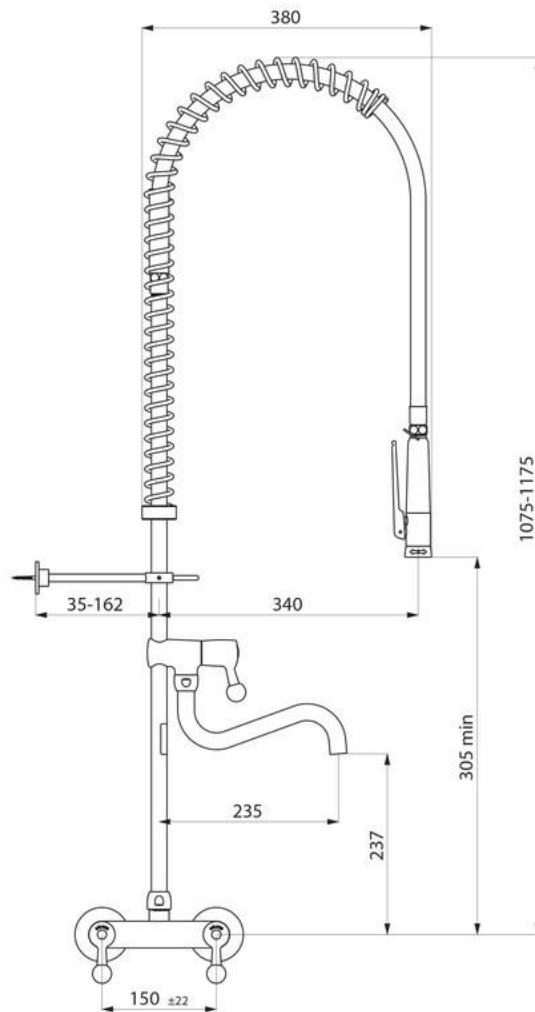

DELABIE

Delabie storkjøkken armatur 5634

Art.nr: DB 5634

Komplett veggmontert storkjøkkenarmatur med spyleslange og tut med svivel (L200)

Anslutning: 3/4" – for varm og kaldt vann (det medfølger 3/4 x 1/2 eksenterkupper med dekkplater)

Vanntrykk: Min. 1 bar, maks 5 bar.

Maks vanntemperatur 70°C

Storkjøkken armaturet er produsert i forkrommet messing.

Betjening via «Long Life» betjeningshendler i ergonomisk design. Gir full vannmengde ved 1/2 omdreining

Spyleslange produsert i Hytrel – Lengde 95 cm

Håndspraymunnstykke i solid messing med egen klemaktivering på munnstykket - 1/2"

Justerbar stråle på munnstykke

Håndmunnstykket er belagt med anti-skli PVC