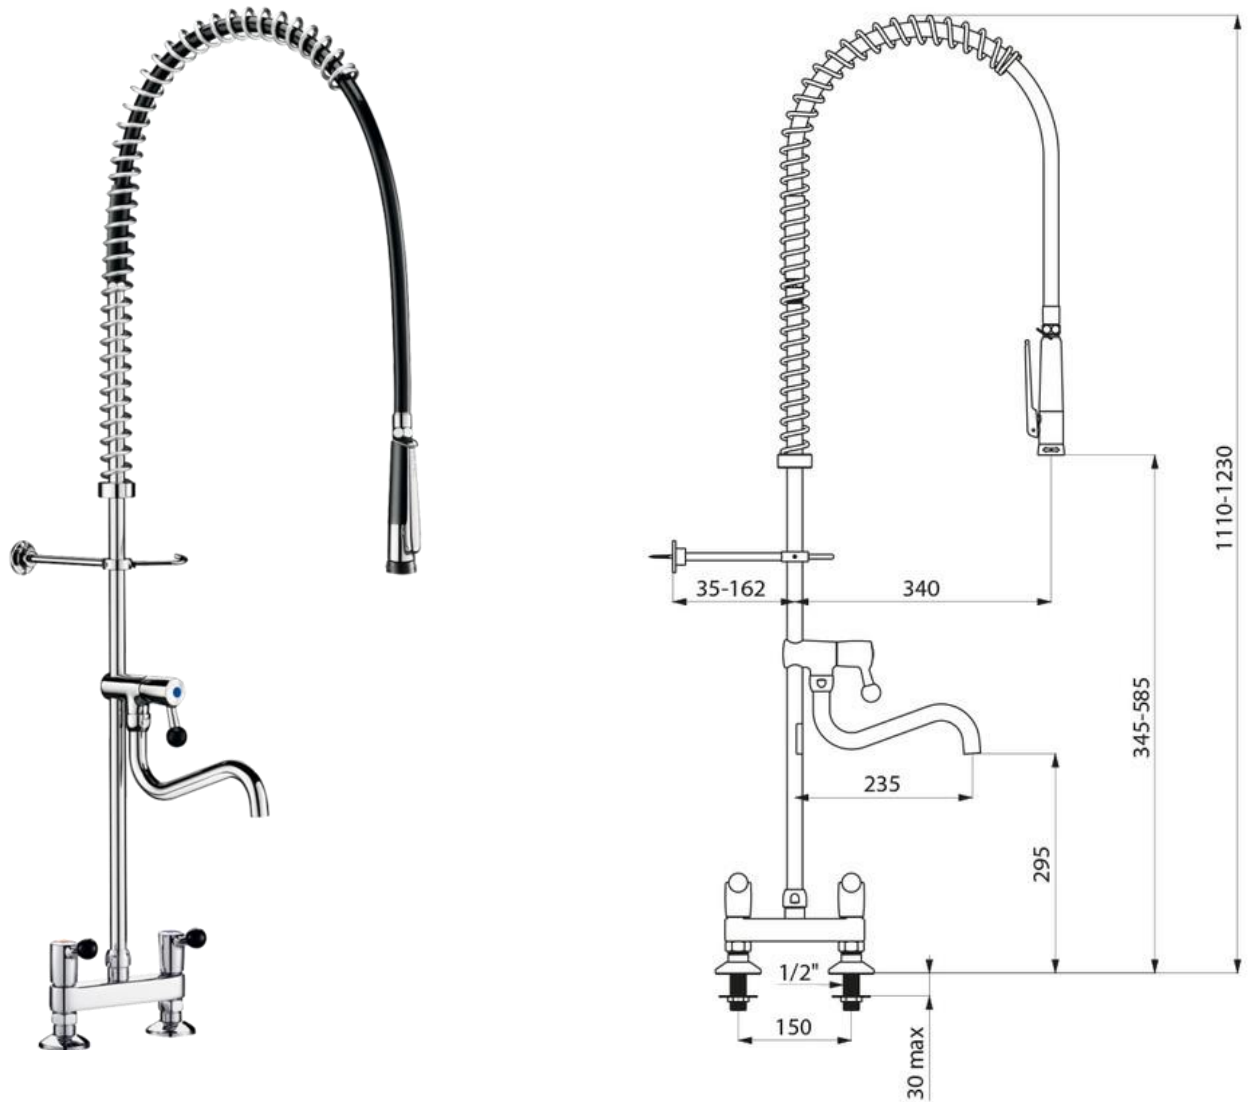

DELABIE

Delabie storkjøkken armatur 5633

Art.nr: DB 5633

Komplett benkmontert storkjøkkenarmatur med spyleslange og tut med svivel (L200)

Anslutning: 1/2" CC:150

Vanntrykk: Min. 1 bar, maks 5 bar.

Maks vanntemperatur 70°C

Storkjøkken armaturet er produsert i forkrommet messing.

Betjening via «Long Life» betjeningshendler i ergonomisk design. Gir full vannmengde ved ½ omdreining

Spyleslange produsert i Hytrel – Lengde 95 cm

Håndspraymunnstykke i solid messing med egen klemaktivering på munnstykket - ½"

Justerbar stråle på munnstykke

Håndmunnstykket er belagt med anti-skli PVC

Tilbakeslagsventiler integrert i armaturet