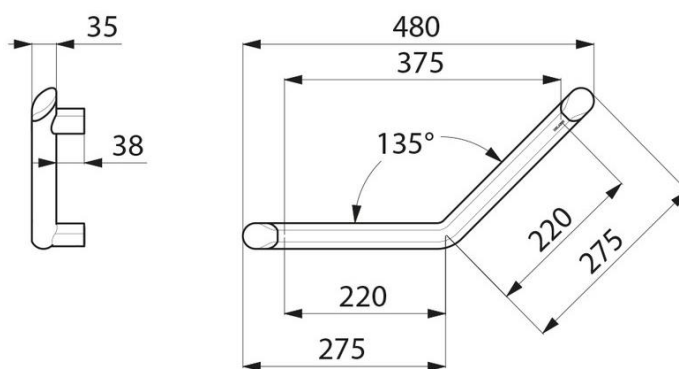

DELABIE

Delabie Be-Line vinklet Grab Bar, modell 511983W

Art.nr: DB 511983W

NRF-nr.:

135°, Ø 35mm – for bruk som støttehåndtak og til WC/dusj

Dimensjoner: 220 x 220mm

Rør i aluminium, 3mm tykt

Avrundet profil Ø 35mm med ergonomisk flat front forhindrer håndrotasjon ved grep

Matt hvit pulverlakk finish sørger for god visuell kontrast til vegg

Uniform overflate for enkelt vedlikehold og hygiene

Avstand mellom vegg og rør er 38mm: Forhindrer at forarm klemmes mellom vegg og rør

Vandalsikker, usynlige koblinger. Leveres med rustfrie skruer til betongvegg

Testet over 200kg, anbefalt brukervekt: Max 135kg

Vestnor Teknikk AS, Nyeveien 49 B, 4370 Egersund

Tlf: 51498060, Epost: post@vestnorteknikk.no