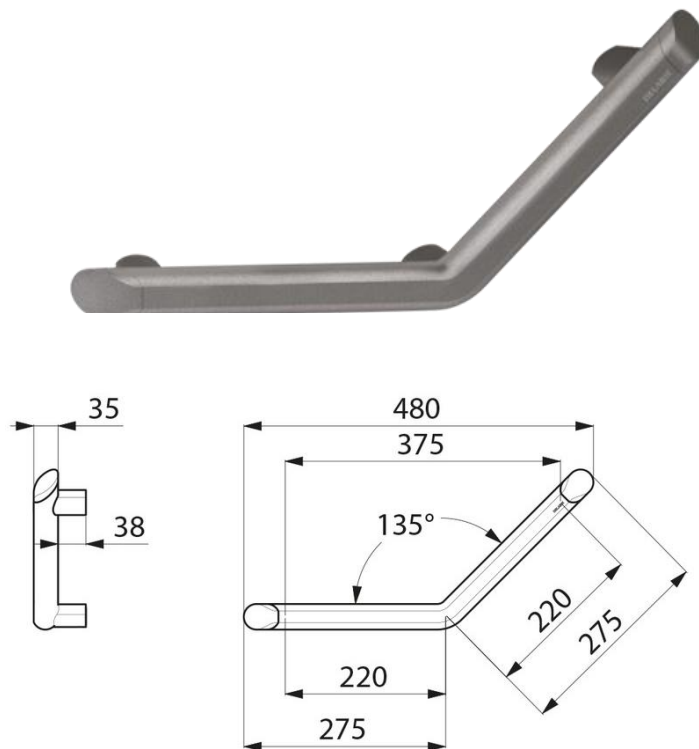

## Delabie Be-Line vinklet Grab Bar, modell 511983C

Art.nr: DB 511983C

NRF-nr.:

135°, Ø 35mm – for bruk som støttehåndtak og til WC/dusj

Dimensjoner: 220 x 220mm

Rør i aluminium, 3mm tykt

Avrundet profil Ø 35mm med ergonomisk flat front forhindrer håndrotasjon ved grep

Metallisert antrasitt pulverlakk finish sørger for god visuell kontrast til vegg

Uniform overflate for enkelt vedlikehold og hygiene

Avstand mellom vegg og rør er 38mm: Forhindrer at forarm klemmes mellom vegg og rør

Vandalsikker, usynlige koblinger. Leveres med rustfrie skruer til betongvegg

Testet over 200kg, anbefalt brukervekt: Max 135kg

Vestnor Teknikk AS, Nyeveien 49 B, 4370 Egersund

Tlf: 51498060, Epost: [post@vestnorteknikk.no](mailto:post@vestnorteknikk.no)