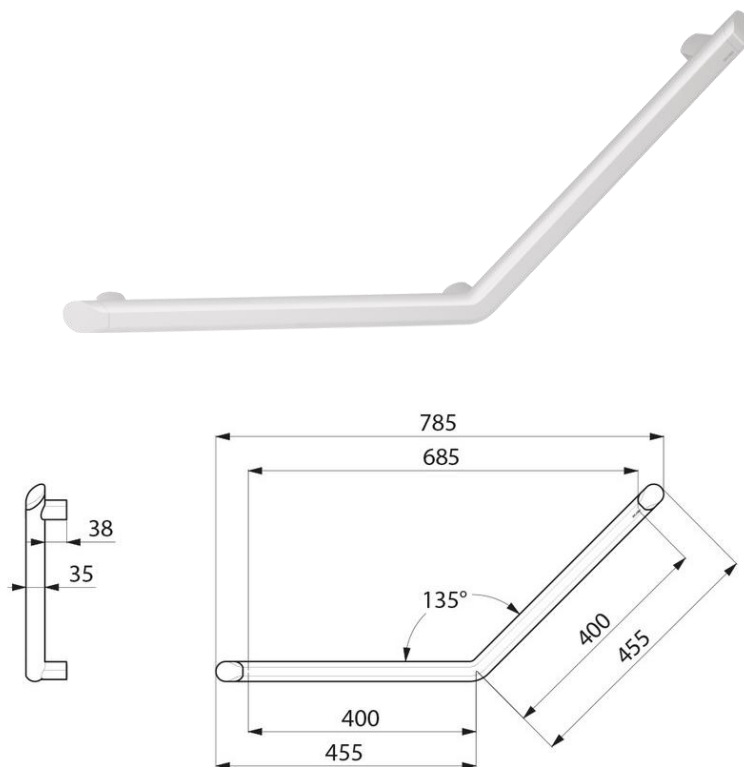

## Delabie Be-Line vinklet Grab Bar, modell 511982W

Art.nr: DB 511982W

NRF-nr.:

135°, Ø 35mm – for bruk som støttehåndtak og til WC/dusj

Dimensjoner: 400 x 40mm

Rør i aluminium, 3mm tykt

Avrundet profil Ø 35mm med ergonomisk flat front forhindrer håndrotasjon ved grep

Matt hvit pulverlakk finish sørger for god visuell kontrast til vegg

Uniform overflate for enkelt vedlikehold og hygiene

Avstand mellom vegg og rør er 38mm: Forhindrer at forarm klemmes mellom vegg og rør

Vandalsikker, usynlige koblinger. Leveres med rustfrie skruer til betongvegg

Testet over 200kg, anbefalt brukervekt: Max 135kg