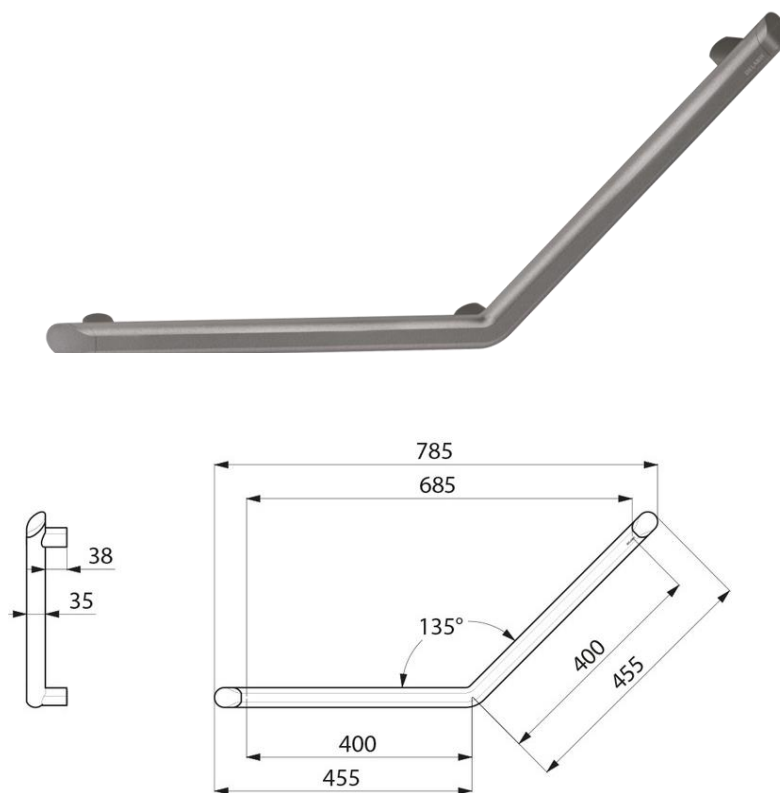

DELABIE

Delabie Be-Line vinklet Grab Bar, modell 511982C

Art.nr: DB 511982C

NRF-nr.:

135°, Ø 35mm – for bruk som støttehåndtak og til WC/dusj

Dimensjoner: 400 x 400mm

Rør i aluminium, 3mm tykt

Avrundet profil Ø 35mm med ergonomisk flat front forhindrer håndrotasjon ved grep

Metallisert antrasitt pulverlakk finish sørger for god visuell kontrast til veggen

Uniform overflate for enkelt vedlikehold og hygiene

Avstand mellom vegg og rør er 38mm: Forhindrer at forarm klemmes mellom vegg og rør

Vandalsikker, usynlige koblinger. Leveres med rustfrie skruer til betongvegg

Testet over 200kg, anbefalt brukervekt: Max 135kg