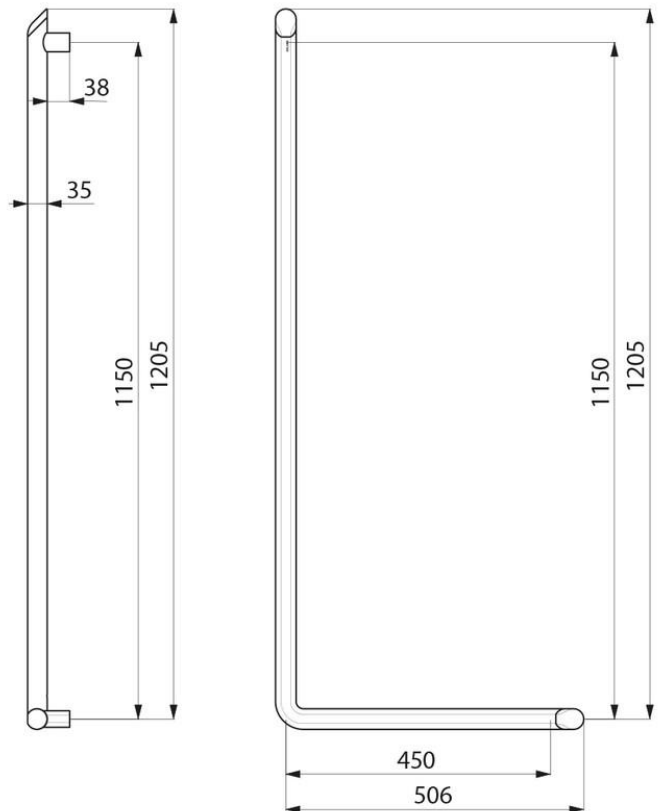

DELABIE

Delabie Be-Line L-formet Grab bar, modell 511971W

Art.nr: DB 511971W

NRF-nr.:

Kan brukes som dusjstang ved å montere på dusjhodeholder og/eller såpeholder

Dimensjoner: 1,130 x 450mm

Rør i aluminium - 3mm tykt

Avrundet profil \varnothing 35mm med ergonomisk flat front forhindrer håndrotasjon ved grep

Matt hvit pulverlakk aluminium finish sørger for god visuell kontrast til veggen

Uniform overflate for enkelt vedlikehold og hygiene

Avstand mellom vegg og rør er 38mm: Forhindrer at forarm klemmes mellom vegg og rør

Vandalsikker, usynlige koblinger. Leveres med rustfrie skruer til betongvegg

Testet over 200kg, anbefalt brukervekt: Max 135kg