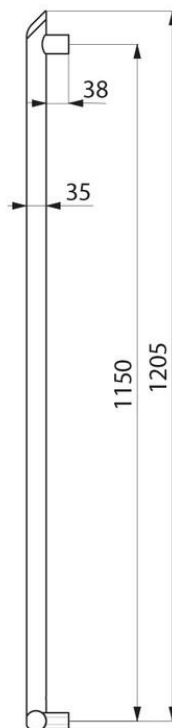

DELABIE

Delabie Be-Line L-formet Grab bar, modell 511971C

Art.nr: DB 511971C

NRF-nr.:

Kan brukes som dusjstang ved å montere på dusjhodeholder og/eller såpeholder

Dimensjoner: 1,130 x 450mm

Rør i aluminium - 3mm tykt

Avrundet profil \varnothing 35mm med ergonomisk flat front forhindrer håndrotasjon ved grep

Metallisert antrasitt pulverlakk finish sørger for god visuell kontrast til vegg

Uniform overflate for enkelt vedlikehold og hygiene

Avstand mellom vegg og rør er 38mm: Forhindrer at forarm klemmes mellom vegg og rør

Vandalsikker, usynlige koblinger. Leveres med rustfrie skruer til betongvegg

Testet over 200kg, anbefalt brukervekt: Max 135kg