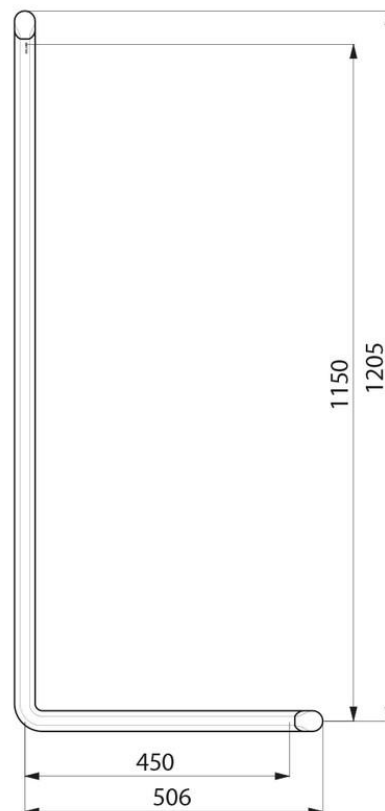

DELABIE

Delabie Be-Line L-formet Grab bar, modell 511971C

Art.nr: DB 511971C

NRF-nr.:

Kan brukes som dusjstang ved å montere på dusjhodeholder og/eller såpeholder

Dimensjoner: 1,130 x 450mm

Rør i aluminium - 3mm tykt

Avrundet profil \varnothing 35mm med ergonomisk flat front forhindrer håndrotasjon ved grep

Metallisert antrasitt pulverlakk finish sørger for god visuell kontrast til vegg

Uniform overflate for enkelt vedlikehold og hygiene

Avstand mellom vegg og rør er 38mm: Forhindrer at forarm klemmes mellom vegg og rør

Vandalsikker, usynlige koblinger. Leveres med rustfrie skruer til betongvegg

Testet over 200kg, anbefalt brukervekt: Max 135kg