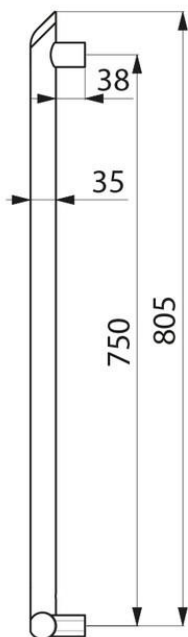

## Delabie Be-Line L-formet Grab bar, modell 511970W

Art.nr: DB 511970W

NRF-nr.:

Kan brukes som dusjstang ved å montere på dusjhodeholder og/eller såpeholder

Dimensjoner: 750 x 450mm

Rør i aluminium - 3mm tykt

Avrundet profil  $\varnothing$  35mm med ergonomisk flat front forhindrer håndrotasjon ved grep

Matt hvit pulverlakk aluminium finish sørger for god visuell kontrast til veggen

Uniform overflate for enkelt vedlikehold og hygiene

Avstand mellom vegg og rør er 38mm: Forhindrer at forarm klemmes mellom vegg og rør

Vandalsikker, usynlige koblinger. Leveres med rustfrie skruer til betongvegg

Testet over 200kg, anbefalt brukervekt: Max 135kg