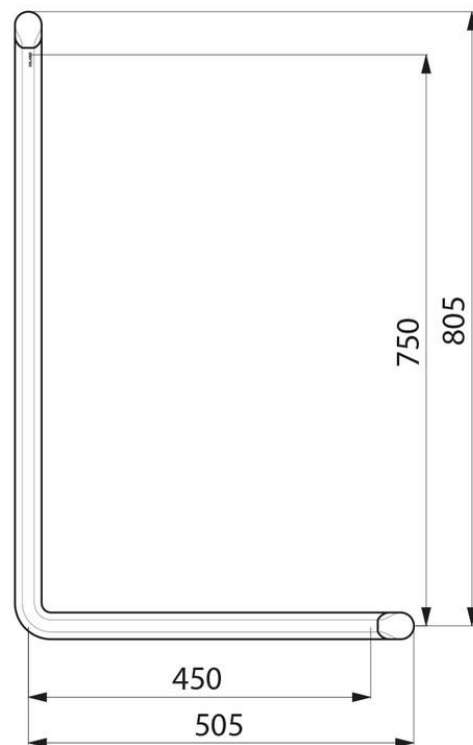

## Delabie Be-Line L-formet Grab bar, modell 511970W

Art.nr: DB 511970W

NRF-nr.:

Kan brukes som dusjstang ved å montere på dusjhodeholder og/eller såpeholder

Dimensjoner: 750 x 450mm

Rør i aluminium - 3mm tykt

Avrundet profil  $\varnothing$  35mm med ergonomisk flat front forhindrer håndrotasjon ved grep

Matt hvit pulverlakk aluminium finish sørger for god visuell kontrast til veggen

Uniform overflate for enkelt vedlikehold og hygiene

Avstand mellom vegg og rør er 38mm: Forhindrer at forarm klemmes mellom vegg og rør

Vandalsikker, usynlige koblinger. Leveres med rustfrie skruer til betongvegg

Testet over 200kg, anbefalt brukervekt: Max 135kg