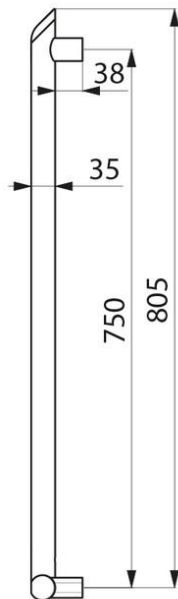

## Delabie Be-Line L-formet Grab bar, modell 511970C

Art.nr: DB 511970C

NRF-nr.:

Kan brukes som dusjstang ved å montere på dusjhodeholder og/eller såpeholder

Dimensjoner: 750 x 450mm

Rør i aluminium - 3mm tykt

Avrundet profil  $\varnothing$  35mm med ergonomisk flat front forhindrer håndrotasjon ved grep

Metallisert antrasitt pulverlakk finish sørger for god visuell kontrast til veggen

Uniform overflate for enkelt vedlikehold og hygiene

Avstand mellom vegg og rør er 38mm: Forhindrer at forarm klemmes mellom vegg og rør

Vandalsikker, usynlige koblinger. Leveres med rustfrie skruer til betongvegg

Testet over 200kg, anbefalt brukervekt: Max 135kg