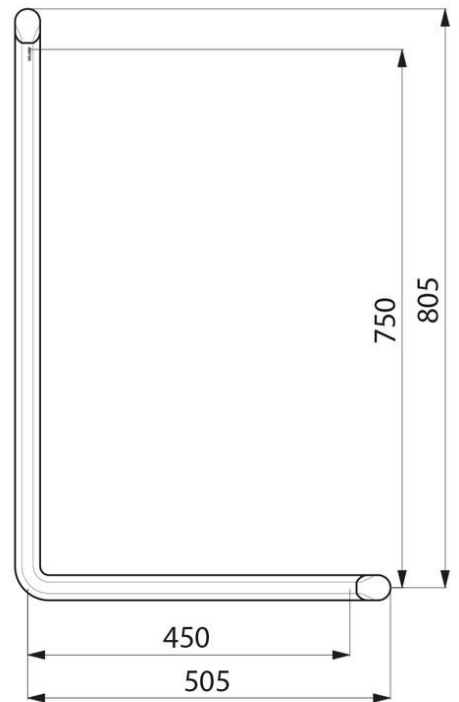

## Delabie Be-Line L-formet Grab bar, modell 511970C

Art.nr: DB 511970C

NRF-nr.:

Kan brukes som dusjstang ved å montere på dusjhodeholder og/eller såpeholder

Dimensjoner: 750 x 450mm

Rør i aluminium - 3mm tykt

Avrundet profil  $\varnothing$  35mm med ergonomisk flat front forhindrer håndrotasjon ved grep

Metallisert antrasitt pulverlakk finish sørger for god visuell kontrast til veggen

Uniform overflate for enkelt vedlikehold og hygiene

Avstand mellom vegg og rør er 38mm: Forhindrer at forarm klemmes mellom vegg og rør

Vandalsikker, usynlige koblinger. Leveres med rustfrie skruer til betongvegg

Testet over 200kg, anbefalt brukervekt: Max 135kg