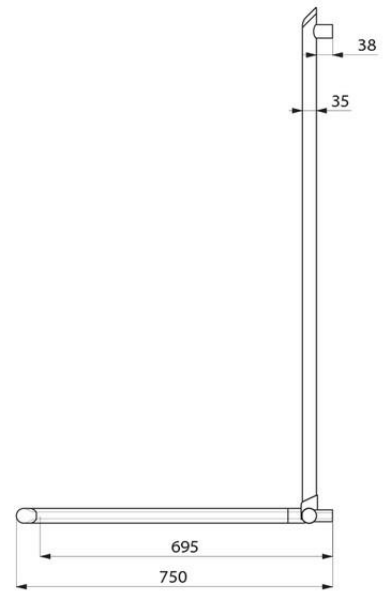

DELABIE

Delabie Be-Line "Hjørne" Grab bar, modell 511949W

Art.nr: DB 511949W

NRF-nr.:

Kan brukes som støtte for WC, dusj og badekar samt som dusjstang

Dimensjoner: 1,130 x 695 x 695mm

Rør i aluminium - 3mm tykt

Avrundet profil \varnothing 35mm med ergonomisk flat front forhindrer håndrotasjon ved grep

Matt hvit pulverlakk aluminium finish sørger for god visuell kontrast til veggen

Uniform overflate for enkelt vedlikehold og hygiene

Avstand mellom vegg og rør er 38mm: Forhindrer at forarm klemmes mellom vegg og rør

Vandalsikker, usynlige koblinger. Leveres med rustfrie skruer til betongvegg

Testet over 200kg, anbefalt brukervekt: Max 135kg