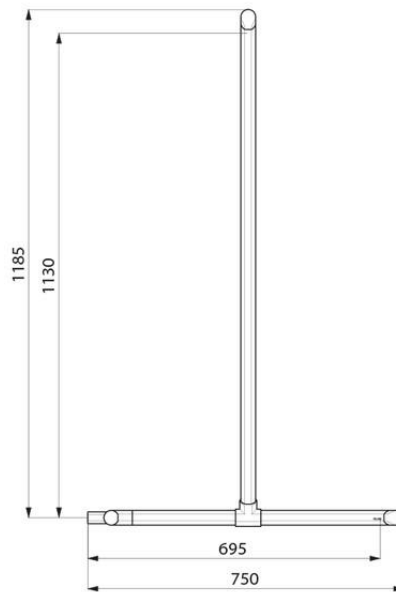

DELABIE

Delabie Be-Line "Hjørne" Grab bar, modell 511949W

Art.nr: DB 511949W

NRF-nr.:

Kan brukes som støtte for WC, dusj og badekar samt som dusjstang

Dimensjoner: 1,130 x 695 x 695mm

Rør i aluminium - 3mm tykt

Avrundet profil \varnothing 35mm med ergonomisk flat front forhindrer håndrotasjon ved grep

Matt hvit pulverlakk aluminium finish sørger for god visuell kontrast til veggen

Uniform overflate for enkelt vedlikehold og hygiene

Avstand mellom vegg og rør er 38mm: Forhindrer at forarm klemmes mellom vegg og rør

Vandalsikker, usynlige koblinger. Leveres med rustfrie skruer til betongvegg

Testet over 200kg, anbefalt brukervekt: Max 135kg