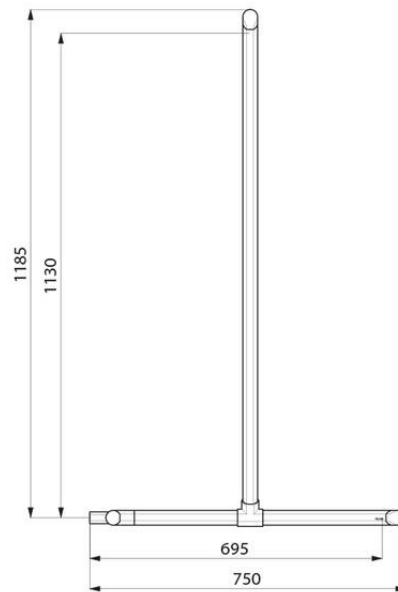

DELABIE

Delabie Be-Line "Hjørne" Grab bar, modell 511949C

Art.nr: DB 511949C

NRF-nr.:

Kan brukes som støtte for WC, dusj og badekar samt som dusjstang

Dimensjoner: 1,130 x 695 x 695mm

Rør i aluminium - 3mm tykt

Avrundet profil Ø 35mm med ergonomisk flat front forhindrer håndrotasjon ved grep

Metallisert antrasitt pulverlakk aluminium finish sørger for god visuell kontrast til veggen

Uniform overflate for enkelt vedlikehold og hygiene

Avstand mellom vegg og rør er 38mm: Forhindrer at forarm klemmes mellom vegg og rør

Vandalsikker, usynlige koblinger. Leveres med rustfrie skruer til betongvegg

Testet over 200kg, anbefalt brukervekt: Max 135kg