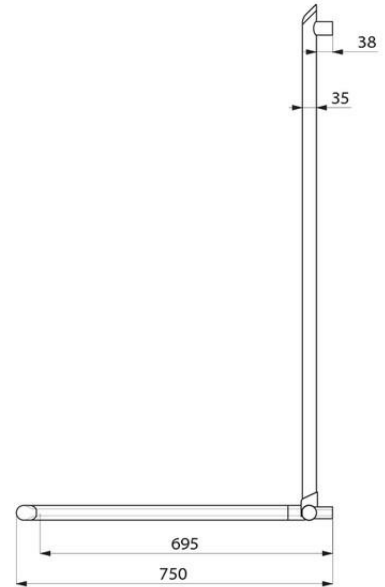

DELABIE

Delabie Be-Line "Hjørne" Grab bar, modell 511949C

Art.nr: DB 511949C

NRF-nr.:

Kan brukes som støtte for WC, dusj og badekar samt som dusjstang

Dimensjoner: 1,130 x 695 x 695mm

Rør i aluminium - 3mm tykt

Avrundet profil Ø 35mm med ergonomisk flat front forhindrer håndrotasjon ved grep

Metallisert antrasitt pulverlakk aluminium finish sørger for god visuell kontrast til veggen

Uniform overflate for enkelt vedlikehold og hygiene

Avstand mellom vegg og rør er 38mm: Forhindrer at forarm klemmes mellom vegg og rør

Vandalsikker, usynlige koblinger. Leveres med rustfrie skruer til betongvegg

Testet over 200kg, anbefalt brukervekt: Max 135kg