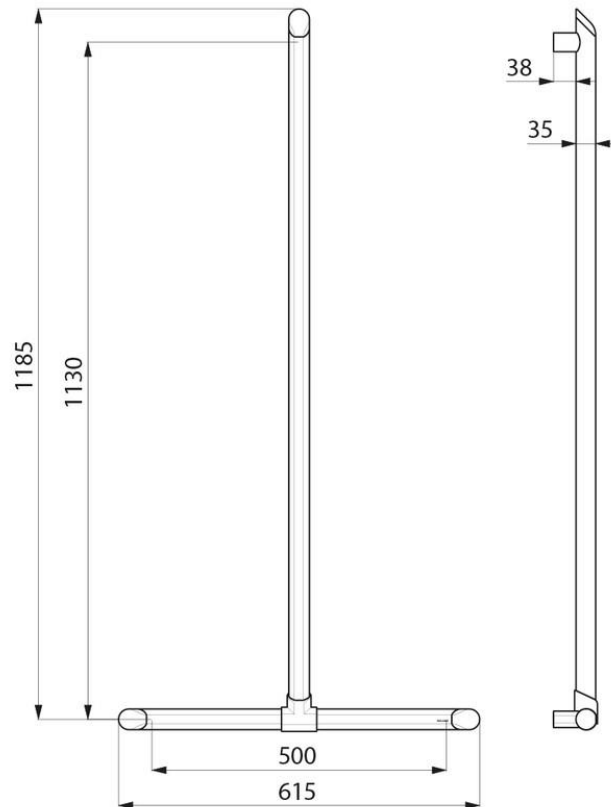

DELABIE

Delabie Be-Line T-formet Grab bar, modell 511944W

Art.nr: DB 511944W

NRF-nr.:

Kan brukes som dusjstang ved å montere på dusjhodeholder og/eller såpeholder

Dimensjoner: 1,130 x 500mm

Rør i aluminium - 3mm tykt

Avrundet profil \varnothing 35mm med ergonomisk flat front forhindrer håndrotasjon ved grep

Matt hvit pulverlakk aluminium finish sørger for god visuell kontrast til veggen

Uniform overflate for enkelt vedlikehold og hygiene

Avstand mellom vegg og rør er 38mm: Forhindrer at forarm klemmes mellom vegg og rør

Vandalsikker, usynlige koblinger. Leveres med rustfrie skruer til betongvegg

Testet over 200kg, anbefalt brukervekt: Max 135kg