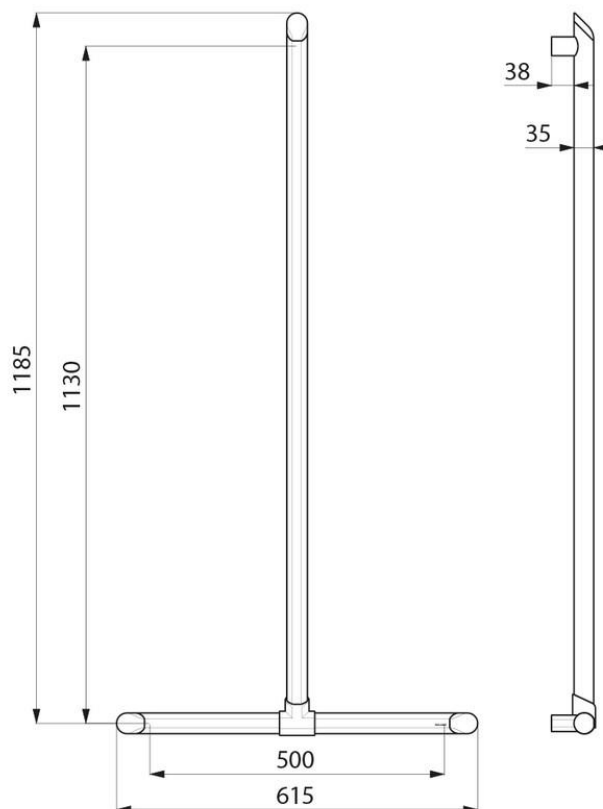

DELABIE

Delabie Be-Line T-formet Grab bar, modell 511944C

Art.nr: DB 511944C

NRF-nr.:

Kan brukes som dusjstang ved å montere på dusjhodeholder og/eller såpeholder

Dimensjoner: 1,130 x 500mm

Rør i aluminium - 3mm tykt

Avrundet profil \varnothing 35mm med ergonomisk flat front forhindrer håndrotasjon ved grep

Metallisert antrasitt pulverlakk aluminium finish sørger for god visuell kontrast til veggen

Uniform overflate for enkelt vedlikehold og hygiene

Avstand mellom vegg og rør er 38mm: Forhindrer at forarm klemmes mellom vegg og rør

Vandalsikker, usynlige koblinger. Leveres med rustfrie skruer til betongvegg

Testet over 200kg, anbefalt brukervekt: Max 135kg