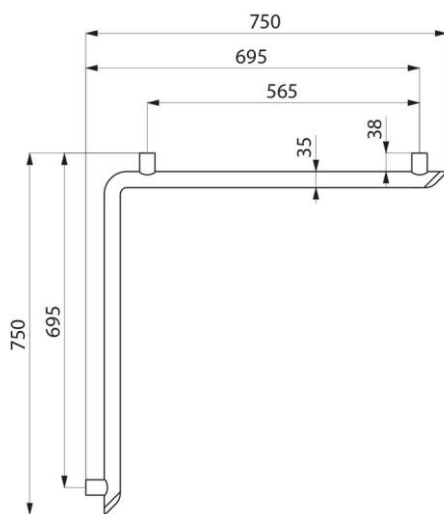

DELABIE

Delabie Be-Line "Hjørne" Grab bar, modell 511941W

Art.nr: DB 511941W

NRF-nr.:

Kan brukes som støtte for WC og som tilbehør til dusj/badekar

Dimensjoner: 695 x 695mm

Rør i aluminium - 3mm tykt

Avrundet profil \varnothing 35mm med ergonomisk flat front forhindrer håndrotasjon ved grep

Matt hvit pulverlakk aluminium finish sørger for god visuell kontrast til veggen

Uniform overflate for enkelt vedlikehold og hygiene

Avstand mellom vegg og rør er 38mm: Forhindrer at forarm klemmes mellom vegg og rør

Vandalsikker, usynlige koblinger. Leveres med rustfrie skruer til betongvegg

Testet over 200kg, anbefalt brukervekt: Max 135kg